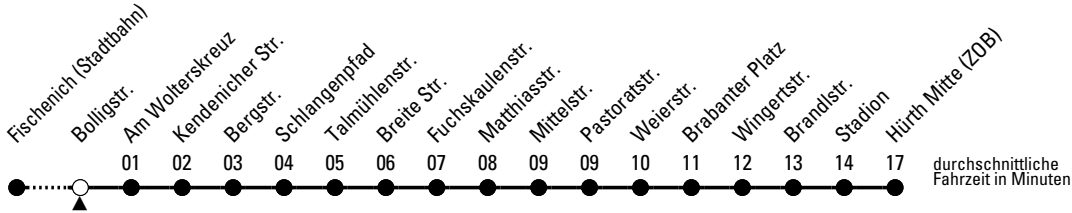

713

Richtung Hürth Mitte (ZOB)

über Alt-Hürth

AbfahrtsHaltestelle: Bolligstr.

Gültig ab 09.12.2018

🕒	montags - freitags			samstags			sonn- und feiertags			🕒
4	30 ^c			--			--			4
5	00 ^c 29 59			28 30 ^c 58			--			5
6	29 59			28 58			30 ^c			6
7	05 ^{SF} 08 ^{SF} 10 ^{SE} 17 ^{SN} 19 39 59			28 58			30 ^c			7
8	19 39 59			28 58			30 ^c			8
9	19 39 59			28 58			30 ^c			9
10	19 39 59			28 58			30 ^c			10
11	19 39 59			28 58			30 ^c			11
12	19 39 59			28 58			30 ^c			12
13	19 39 59			28 58			30 ^c			13
14	19 39 59			28 58			30 ^c			14
15	19 39 59			28 58			30 ^c			15
16	19 39 59			28 58			30 ^c			16
17	19 39 59			28 58			30 ^c			17
18	19 39 59			28 58			00 ^c 30 ^c			18
19	19 39 58			00 ^c 30 ^c			00 ^c 30 ^c			19
20	28 58			00 ^c 25 ^c 55 ^c			00 ^c 25 ^c 55 ^c			20
21	28 58			25 ^c 55 ^c			25 ^c 55 ^c			21
22	25 ^c 28 55 ^c			25 ^c 55 ^c			25 ^c 55 ^c			22
23	25 ^c 55 ^c			25 ^c 55 ^c			25 ^c 55 ^c			23
0	25 ^c 55 ^c			25 ^c 55 ^c			25 ^c 55 ^c			0
1	--			55 ^c			--			1

ohne Gewähr

Bitte beachten Sie, dass die mit "S" gekennzeichneten Fahrten zusätzlich eingesetzte Fahrzeuge während der Schulzeit darstellen. Im Laufe der Gültigkeit des Fahrplans kann es zu Änderungen kommen.

- ^c = Fahrten mit Anruf-Sammeltaxi (AST). Anmeldung spätestens 30 Minuten vor der Abfahrtszeit. Es gilt der AST-Sondertarif des VRS. Der Fahrausweisverkauf (AST) erfolgt im Fahrzeug. Informationen und Anmeldung (AST) unter 0 22 33 / 197 31.
- E** = ab Hürth Mitte (ZOB) weiter bis Ernst-Mach-Gymnasium
- F** = ab Hürth Mitte (ZOB) weiter bis Friedrich-Ebert-Schule
- N** = ab Hürth Mitte (ZOB) weiter bis Nordring
- S** = montags bis freitags an Schultagen