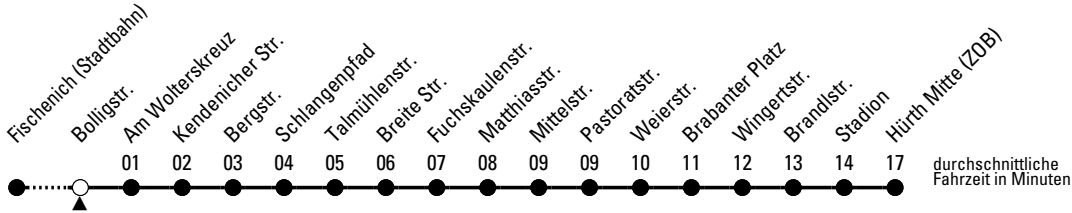

## Richtung **Hürth Mitte (ZOB)**

über Alt-Hürth

AbfahrtsHaltestelle: **Bolligstr.**

Gültig ab 21.12.2020

	montags - freitags		samstags	sonn- und feiertags	
4	30 <sup>⌚</sup>		--	--	4
5	00 <sup>⌚</sup> 29 59		29 30 <sup>⌚</sup> 59	--	5
6	29 59		29 59	30 <sup>⌚</sup>	6
7	29 59		29 59	30 <sup>⌚</sup>	7
8	29 59		29 59	30 <sup>⌚</sup>	8
9	29 59		29 59	30 <sup>⌚</sup>	9
10	29 59		29 59	30 <sup>⌚</sup>	10
11	29 59		29 59	30 <sup>⌚</sup>	11
12	29 59		29 59	30 <sup>⌚</sup>	12
13	29 59		29 59	30 <sup>⌚</sup>	13
14	29 59		29 59	30 <sup>⌚</sup>	14
15	29 59		29 59	30 <sup>⌚</sup>	15
16	29 59		29 59	30 <sup>⌚</sup>	16
17	29 59		29 59	30 <sup>⌚</sup>	17
18	29 59		29 59	00 <sup>⌚</sup> 30 <sup>⌚</sup>	18
19	29 59		00 <sup>⌚</sup> 30 <sup>⌚</sup>	00 <sup>⌚</sup> 30 <sup>⌚</sup>	19
20	29 59		00 <sup>⌚</sup> 25 <sup>⌚</sup> 55 <sup>⌚</sup>	00 <sup>⌚</sup> 25 <sup>⌚</sup> 55 <sup>⌚</sup>	20
21	29 59		25 <sup>⌚</sup> 55 <sup>⌚</sup>	25 <sup>⌚</sup> 55 <sup>⌚</sup>	21
22	25 <sup>⌚</sup> 29 55 <sup>⌚</sup>		25 <sup>⌚</sup> 55 <sup>⌚</sup>	25 <sup>⌚</sup> 55 <sup>⌚</sup>	22
23	25 <sup>⌚</sup> 55 <sup>⌚</sup>		25 <sup>⌚</sup> 55 <sup>⌚</sup>	25 <sup>⌚</sup> 55 <sup>⌚</sup>	23
0	25 <sup>⌚</sup> 55 <sup>⌚</sup>		25 <sup>⌚</sup> 55 <sup>⌚</sup>	25 <sup>⌚</sup> 55 <sup>⌚</sup>	0
1	--		55 <sup>⌚</sup>	--	1