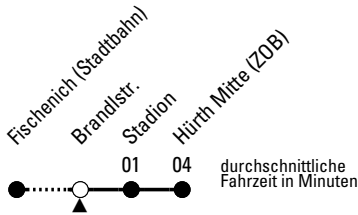

713

Richtung Hürth Mitte (ZOB)

AbfahrtsHaltestelle: Brandlstr.

Gültig ab 21.12.2020

ohne Gewähr

🕒	montags - freitags	samstags	sonn- und feiertags	🕒
4	30 ^c	--	--	4
5	00 ^c 42	30 ^c 42	--	5
6	12 42	12 42	30 ^c	6
7	12 42	12 42	30 ^c	7
8	12 42	12 42	30 ^c	8
9	12 42	12 42	30 ^c	9
10	12 42	12 42	30 ^c	10
11	12 42	12 42	30 ^c	11
12	12 42	12 42	30 ^c	12
13	12 42	12 42	30 ^c	13
14	12 42	12 42	30 ^c	14
15	12 42	12 42	30 ^c	15
16	12 42	12 42	30 ^c	16
17	12 42	12 42	30 ^c	17
18	12 42	12 42	00 ^c 30 ^c	18
19	12 42	00 ^c 12 30 ^c	00 ^c 30 ^c	19
20	12 42	00 ^c 25 ^c 55 ^c	00 ^c 25 ^c 55 ^c	20
21	12 42	25 ^c 55 ^c	25 ^c 55 ^c	21
22	12 25 ^c 42 55 ^c	25 ^c 55 ^c	25 ^c 55 ^c	22
23	25 ^c 55 ^c	25 ^c 55 ^c	25 ^c 55 ^c	23
0	25 ^c 55 ^c	25 ^c 55 ^c	25 ^c 55 ^c	0
1	--	55 ^c	--	1