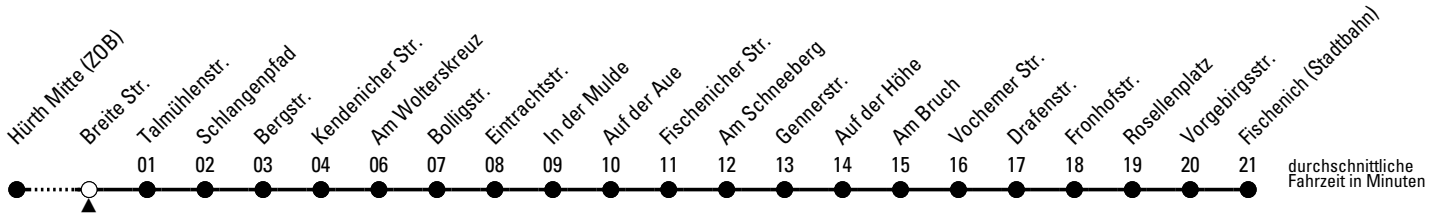

713

Richtung **Fischenich (Stadtbahn)**

über Kendenich

AbfahrtsHaltestelle: **Breite Str.**

Gültig ab 21.12.2020

	montags - freitags	samstags	sonn- und feiertags	
4	30 ^c	--	--	4
5	00 ^c 16 46	16 30 ^c 46	--	5
6	16 46	16 46	30 ^c	6
7	16 46	16 46	30 ^c	7
8	16 46	16 46	30 ^c	8
9	16 46	16 46	30 ^c	9
10	16 46	16 46	30 ^c	10
11	16 46	16 46	30 ^c	11
12	16 46	16 46	30 ^c	12
13	16 46	16 46	30 ^c	13
14	16 46	16 46	30 ^c	14
15	16 46	16 46	30 ^c	15
16	16 46	16 46	30 ^c	16
17	16 46	16 46	30 ^c	17
18	16 46	16 46	00 ^c 30 ^c	18
19	16 46	00 ^c 16 30 ^c	00 ^c 30 ^c	19
20	16 46	00 ^c 25 ^c 55 ^c	00 ^c 25 ^c 55 ^c	20
21	16 46	25 ^c 55 ^c	25 ^c 55 ^c	21
22	16 25 ^c 46 55 ^c	25 ^c 55 ^c	25 ^c 55 ^c	22
23	25 ^c 55 ^c	25 ^c 55 ^c	25 ^c 55 ^c	23
0	25 ^c 55 ^c	25 ^c 55 ^c	25 ^c 55 ^c	0
1	--	55 ^c	--	1

^c = Fahrten mit Anruf-Sammeltaxi (AST).
Anmeldung spätestens 30 Minuten vor der Abfahrtszeit. Es gilt der AST-Sondertarif des VRS. Der Fahrausweisverkauf (AST) erfolgt im Fahrzeug. Informationen und Anmeldung (AST) unter 0 22 33 / 197 31.