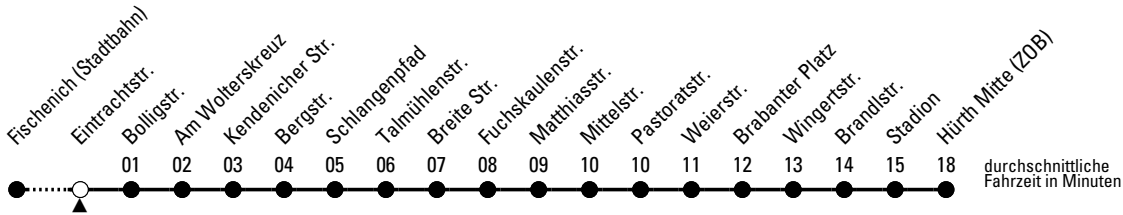

## Richtung **Hürth Mitte (ZOB)**

über Alt-Hürth

AbfahrtsHaltestelle: Eintrachtstr.

Gültig ab 21.12.2020

ohne Gewähr

🕒	montags - freitags	samstags	sonn- und feiertags	🕒
4	30 <sup>⌚</sup>	--	--	4
5	00 <sup>⌚</sup> 28 58	28 30 <sup>⌚</sup> 58	--	5
6	28 58	28 58	30 <sup>⌚</sup>	6
7	28 58	28 58	30 <sup>⌚</sup>	7
8	28 58	28 58	30 <sup>⌚</sup>	8
9	28 58	28 58	30 <sup>⌚</sup>	9
10	28 58	28 58	30 <sup>⌚</sup>	10
11	28 58	28 58	30 <sup>⌚</sup>	11
12	28 58	28 58	30 <sup>⌚</sup>	12
13	28 58	28 58	30 <sup>⌚</sup>	13
14	28 58	28 58	30 <sup>⌚</sup>	14
15	28 58	28 58	30 <sup>⌚</sup>	15
16	28 58	28 58	30 <sup>⌚</sup>	16
17	28 58	28 58	30 <sup>⌚</sup>	17
18	28 58	28 58	00 <sup>⌚</sup> 30 <sup>⌚</sup>	18
19	28 58	00 <sup>⌚</sup> 30 <sup>⌚</sup>	00 <sup>⌚</sup> 30 <sup>⌚</sup>	19
20	28 58	00 <sup>⌚</sup> 25 <sup>⌚</sup> 55 <sup>⌚</sup>	00 <sup>⌚</sup> 25 <sup>⌚</sup> 55 <sup>⌚</sup>	20
21	28 58	25 <sup>⌚</sup> 55 <sup>⌚</sup>	25 <sup>⌚</sup> 55 <sup>⌚</sup>	21
22	25 <sup>⌚</sup> 28 55 <sup>⌚</sup>	25 <sup>⌚</sup> 55 <sup>⌚</sup>	25 <sup>⌚</sup> 55 <sup>⌚</sup>	22
23	25 <sup>⌚</sup> 55 <sup>⌚</sup>	25 <sup>⌚</sup> 55 <sup>⌚</sup>	25 <sup>⌚</sup> 55 <sup>⌚</sup>	23
0	25 <sup>⌚</sup> 55 <sup>⌚</sup>	25 <sup>⌚</sup> 55 <sup>⌚</sup>	25 <sup>⌚</sup> 55 <sup>⌚</sup>	0
1	--	55 <sup>⌚</sup>	--	1