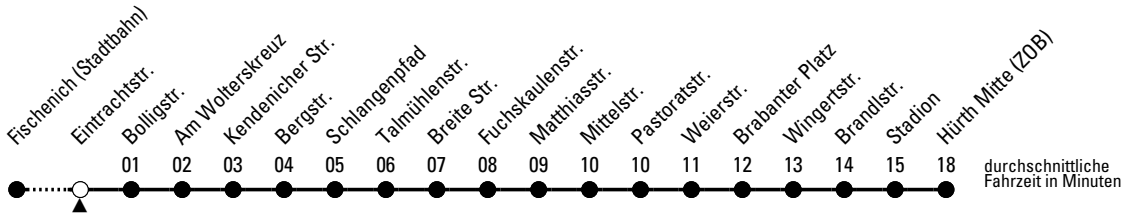

713

Richtung Hürth Mitte (ZOB)

über Alt-Hürth

AbfahrtsHaltestelle: Eintrachtstr.

Gültig ab 09.12.2018

🕒	montags - freitags			samstags			sonn- und feiertags			🕒
4	30 ^c			--			--			4
5	00 ^c	28	58	27	30 ^c	57	--			5
6	28	58		27	57		30 ^c			6
7	04 ^{SF}	07 ^{SF}	09 ^{SE} 16 ^{SN} 18 38 58	27	57		30 ^c			7
8	18	38	58	27	57		30 ^c			8
9	18	38	58	27	57		30 ^c			9
10	18	38	58	27	57		30 ^c			10
11	18	38	58	27	57		30 ^c			11
12	18	38	58	27	57		30 ^c			12
13	18	38	58	27	57		30 ^c			13
14	18	38	58	27	57		30 ^c			14
15	18	38	58	27	57		30 ^c			15
16	18	38	58	27	57		30 ^c			16
17	18	38	58	27	57		30 ^c			17
18	18	38	58	27	57		00 ^c 30 ^c			18
19	18	38	57	00 ^c 30 ^c			00 ^c 30 ^c			19
20	27	57		00 ^c 25 ^c 55 ^c			00 ^c 25 ^c 55 ^c			20
21	27	57		25 ^c 55 ^c			25 ^c 55 ^c			21
22	25 ^c 27 55 ^c			25 ^c 55 ^c			25 ^c 55 ^c			22
23	25 ^c 55 ^c			25 ^c 55 ^c			25 ^c 55 ^c			23
0	25 ^c 55 ^c			25 ^c 55 ^c			25 ^c 55 ^c			0
1	--			55 ^c			--			1

Bitte beachten Sie, dass die mit "S" gekennzeichneten Fahrten zusätzlich eingesetzte Fahrzeuge während der Schulzeit darstellen. Im Laufe der Gültigkeit des Fahrplans kann es zu Änderungen kommen.

- ^c = Fahrten mit Anruf-Sammeltaxi (AST). Anmeldung spätestens 30 Minuten vor der Abfahrtszeit. Es gilt der AST-Sondertarif des VRS. Der Fahrausweisverkauf (AST) erfolgt im Fahrzeug. Informationen und Anmeldung (AST) unter 0 22 33 / 197 31.
- E** = ab Hürth Mitte (ZOB) weiter bis Ernst-Mach-Gymnasium
- F** = ab Hürth Mitte (ZOB) weiter bis Friedrich-Ebert-Schule
- N** = ab Hürth Mitte (ZOB) weiter bis Nordring
- S** = montags bis freitags an Schultagen