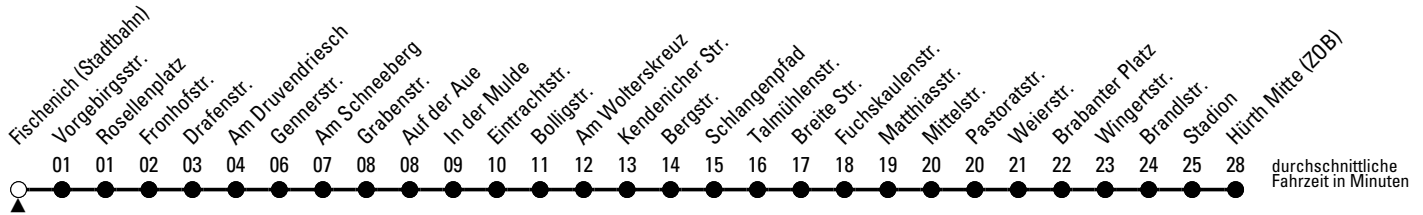

## Richtung **Hürth Mitte (ZOB)**

über Kendenich - Alt-Hürth

AbfahrtsHaltestelle: **Fischenich (Stadtbahn)**

Gültig ab 09.12.2018

🕒	montags - freitags			samstags			sonn- und feiertags			🕒
4	30 <sup>c</sup>			--			--			4
5	00 <sup>c</sup>	18	48	17	30 <sup>c</sup>	47	--			5
6	18	48	55 <sup>SF</sup> 58 <sup>SF</sup>	17	47		30 <sup>c</sup>			6
7	00 <sup>SE</sup>	07 <sup>SN</sup>	08 28 48	17	47		30 <sup>c</sup>			7
8	08	28	48	17	47		30 <sup>c</sup>			8
9	08	28	48	17	47		30 <sup>c</sup>			9
10	08	28	48	17	47		30 <sup>c</sup>			10
11	08	28	48	17	47		30 <sup>c</sup>			11
12	08	28	48	17	47		30 <sup>c</sup>			12
13	08	28	48	17	47		30 <sup>c</sup>			13
14	08	28	48	17	47		30 <sup>c</sup>			14
15	08	28	48	17	47		30 <sup>c</sup>			15
16	08	28	48	17	47		30 <sup>c</sup>			16
17	08	28	48	17	47		30 <sup>c</sup>			17
18	08	28	48	17	47		00 <sup>c</sup> 30 <sup>c</sup>			18
19	08	28	47	00 <sup>c</sup> 30 <sup>c</sup>			00 <sup>c</sup> 30 <sup>c</sup>			19
20	17	47		00 <sup>c</sup> 25 <sup>c</sup> 55 <sup>c</sup>			00 <sup>c</sup> 25 <sup>c</sup> 55 <sup>c</sup>			20
21	17	47		25 <sup>c</sup> 55 <sup>c</sup>			25 <sup>c</sup> 55 <sup>c</sup>			21
22	17	25 <sup>c</sup> 55 <sup>c</sup>		25 <sup>c</sup> 55 <sup>c</sup>			25 <sup>c</sup> 55 <sup>c</sup>			22
23	25 <sup>c</sup> 55 <sup>c</sup>			25 <sup>c</sup> 55 <sup>c</sup>			25 <sup>c</sup> 55 <sup>c</sup>			23
0	25 <sup>c</sup> 55 <sup>c</sup>			25 <sup>c</sup> 55 <sup>c</sup>			25 <sup>c</sup> 55 <sup>c</sup>			0
1	--			55 <sup>c</sup>			--			1