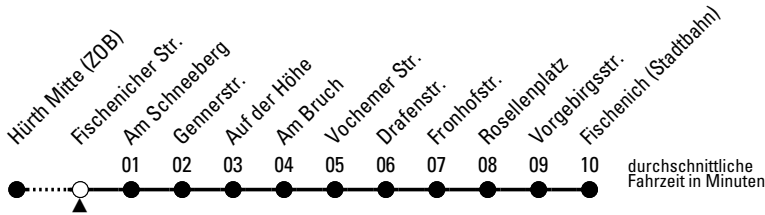

713

Richtung **Fischenich (Stadtbahn)**

AbfahrtsHaltestelle: **Fischenicher Str.**

Gültig ab 21.12.2020

ohne Gewähr

🕒	montags - freitags	samstags	sonn- und feiertags	🕒
4	30 [⌚]	--	--	4
5	00 [⌚] 27 57	27 30 [⌚] 57	--	5
6	27 57	27 57	30 [⌚]	6
7	27 57	27 57	30 [⌚]	7
8	27 57	27 57	30 [⌚]	8
9	27 57	27 57	30 [⌚]	9
10	27 57	27 57	30 [⌚]	10
11	27 57	27 57	30 [⌚]	11
12	27 57	27 57	30 [⌚]	12
13	27 57	27 57	30 [⌚]	13
14	27 57	27 57	30 [⌚]	14
15	27 57	27 57	30 [⌚]	15
16	27 57	27 57	30 [⌚]	16
17	27 57	27 57	30 [⌚]	17
18	27 57	27 57	00 [⌚] 30 [⌚]	18
19	27 57	00 [⌚] 27 30 [⌚]	00 [⌚] 30 [⌚]	19
20	27 57	00 [⌚] 25 [⌚] 55 [⌚]	00 [⌚] 25 [⌚] 55 [⌚]	20
21	27 57	25 [⌚] 55 [⌚]	25 [⌚] 55 [⌚]	21
22	25 [⌚] 27 55 [⌚] 57	25 [⌚] 55 [⌚]	25 [⌚] 55 [⌚]	22
23	25 [⌚] 55 [⌚]	25 [⌚] 55 [⌚]	25 [⌚] 55 [⌚]	23
0	25 [⌚] 55 [⌚]	25 [⌚] 55 [⌚]	25 [⌚] 55 [⌚]	0
1	--	55 [⌚]	--	1

⌚ = Fahrten mit Anruf-Sammeltaxi (AST).
 Anmeldung spätestens 30 Minuten vor
 der Abfahrtszeit. Es gilt der AST-
 Sondertarif des VRS. Der
 Fahrausweisverkauf (AST) erfolgt im
 Fahrzeug. Informationen und
 Anmeldung (AST) unter 0 22 33 / 197 31.