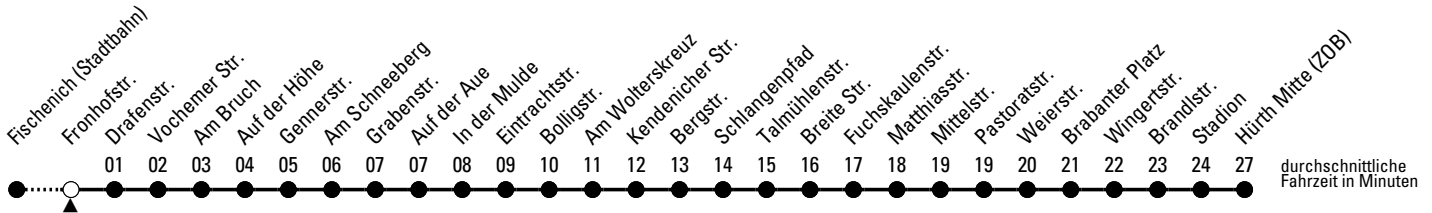

713

Richtung **Hürth Mitte (ZOB)**

über Kendenich - Alt-Hürth

AbfahrtsHaltestelle: Fronhofstr.

Gültig ab 21.12.2020

ohne Gewähr

🕒	montags - freitags	samstags	sonn- und feiertags	🕒
4	30 [⌚]	--	--	4
5	00 [⌚] 19 49	19 30 [⌚] 49	--	5
6	19 49	19 49	30 [⌚]	6
7	19 49	19 49	30 [⌚]	7
8	19 49	19 49	30 [⌚]	8
9	19 49	19 49	30 [⌚]	9
10	19 49	19 49	30 [⌚]	10
11	19 49	19 49	30 [⌚]	11
12	19 49	19 49	30 [⌚]	12
13	19 49	19 49	30 [⌚]	13
14	19 49	19 49	30 [⌚]	14
15	19 49	19 49	30 [⌚]	15
16	19 49	19 49	30 [⌚]	16
17	19 49	19 49	30 [⌚]	17
18	19 49	19 49	00 [⌚] 30 [⌚]	18
19	19 49	00 [⌚] 30 [⌚]	00 [⌚] 30 [⌚]	19
20	19 49	00 [⌚] 25 [⌚] 55 [⌚]	00 [⌚] 25 [⌚] 55 [⌚]	20
21	19 49	25 [⌚] 55 [⌚]	25 [⌚] 55 [⌚]	21
22	19 25 [⌚] 55 [⌚]	25 [⌚] 55 [⌚]	25 [⌚] 55 [⌚]	22
23	25 [⌚] 55 [⌚]	25 [⌚] 55 [⌚]	25 [⌚] 55 [⌚]	23
0	25 [⌚] 55 [⌚]	25 [⌚] 55 [⌚]	25 [⌚] 55 [⌚]	0
1	--	55 [⌚]	--	1

⌚ = Fahrten mit Anruf-Sammeltaxi (AST).
 Anmeldung spätestens 30 Minuten vor der Abfahrtszeit. Es gilt der AST-Sondertarif des VRS. Der Fahrausweisverkauf (AST) erfolgt im Fahrzeug. Informationen und Anmeldung (AST) unter 0 22 33 / 197 31.