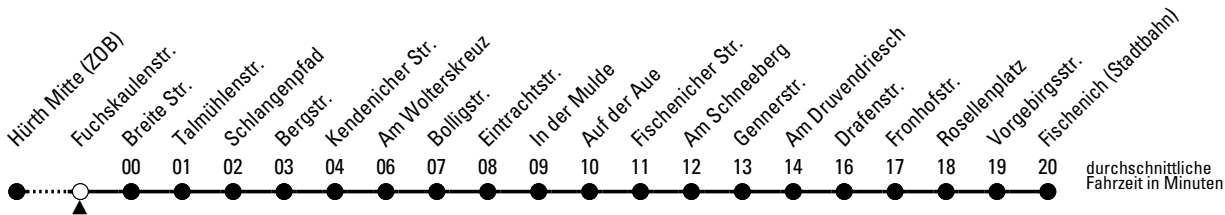

713

Richtung **Fischenich (Stadtbahn)**

über Kendenich

Abfahrtshaltestelle: Fuchskaulenstr.

Gültig ab 09.12.2018

| 🕒 | montags - freitags | | samstags | | sonn- und feiertags | | 🕒 |
|----|--|--|---|--|---|--|----|
| | | | | | | | |
| 4 | 30 ^c | | -- | | -- | | 4 |
| 5 | 00 ^c 17 47 | | 26 30 ^c 56 | | -- | | 5 |
| 6 | 17 37 57 | | 26 56 | | 30 ^c | | 6 |
| 7 | 17 37 42 ^{SA} 45 ^{SA} 57 | | 26 56 | | 30 ^c | | 7 |
| 8 | 17 37 57 | | 26 56 | | 30 ^c | | 8 |
| 9 | 17 37 57 | | 26 56 | | 30 ^c | | 9 |
| 10 | 17 37 57 | | 26 56 | | 30 ^c | | 10 |
| 11 | 17 37 57 | | 26 56 | | 30 ^c | | 11 |
| 12 | 17 37 57 | | 26 56 | | 30 ^c | | 12 |
| 13 | 14 ^D 17 33 ^S 37 38 ^D 42 ^D 53 ^D 57 | | 26 56 | | 30 ^c | | 13 |
| 14 | 17 37 57 | | 26 56 | | 30 ^c | | 14 |
| 15 | 17 37 57 | | 26 56 | | 30 ^c | | 15 |
| 16 | 07 ^S 17 24 ^M 37 57 | | 26 56 | | 30 ^c | | 16 |
| 17 | 17 37 57 | | 26 56 | | 30 ^c | | 17 |
| 18 | 17 37 57 | | 26 56 | | 00 ^c 30 ^c | | 18 |
| 19 | 17 37 56 | | 00 ^c 26 30 ^c | | 00 ^c 30 ^c | | 19 |
| 20 | 26 56 | | 00 ^c 25 ^c 55 ^c | | 00 ^c 25 ^c 55 ^c | | 20 |
| 21 | 26 56 | | 25 ^c 55 ^c | | 25 ^c 55 ^c | | 21 |
| 22 | 25 ^c 26 55 ^c 56 | | 25 ^c 55 ^c | | 25 ^c 55 ^c | | 22 |
| 23 | 25 ^c 55 ^c | | 25 ^c 55 ^c | | 25 ^c 55 ^c | | 23 |
| 0 | 25 ^c 55 ^c | | 25 ^c 55 ^c | | 25 ^c 55 ^c | | 0 |
| 1 | -- | | 55 ^c | | -- | | 1 |

Bitte beachten Sie, dass die mit "D", "M" und "S" gekennzeichneten Fahrten zusätzlich eingesetzte Fahrzeuge während der Schulzeit darstellen. Im Laufe der Gültigkeit des Fahrplans kann es zu Änderungen kommen.

- 🕒 = Fahrten mit Anruf-Sammeltaxi (AST). Anmeldung spätestens 30 Minuten vor der Abfahrtszeit. Es gilt der AST-Sondertarif des VRS. Der Fahrausweisverkauf (AST) erfolgt im Fahrzeug. Informationen und Anmeldung (AST) unter 0 22 33 / 197 31.
- A = bis Auf der Aue
- D = dienstags und freitags an Schultagen
- M = montags, mittwochs und donnerstags an Schultagen
- S = montags bis freitags an Schultagen