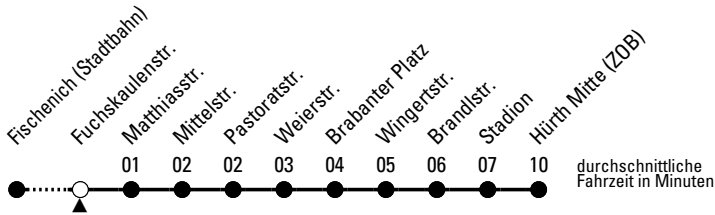

713

Richtung Hürth Mitte (ZOB)

AbfahrtsHaltestelle: Fuchskaulenstr.

Gültig ab 21.12.2020

	montags - freitags		samstags	sonn- und feiertags	
4	30 [⌚]		--	--	4
5	00 [⌚] 36		30 [⌚] 36	--	5
6	06 36		06 36	30 [⌚]	6
7	06 36		06 36	30 [⌚]	7
8	06 36		06 36	30 [⌚]	8
9	06 36		06 36	30 [⌚]	9
10	06 36		06 36	30 [⌚]	10
11	06 36		06 36	30 [⌚]	11
12	06 36		06 36	30 [⌚]	12
13	06 36		06 36	30 [⌚]	13
14	06 36		06 36	30 [⌚]	14
15	06 36		06 36	30 [⌚]	15
16	06 36		06 36	30 [⌚]	16
17	06 36		06 36	30 [⌚]	17
18	06 36		06 36	00 [⌚] 30 [⌚]	18
19	06 36		00 [⌚] 06 30 [⌚]	00 [⌚] 30 [⌚]	19
20	06 36		00 [⌚] 25 [⌚] 55 [⌚]	00 [⌚] 25 [⌚] 55 [⌚]	20
21	06 36		25 [⌚] 55 [⌚]	25 [⌚] 55 [⌚]	21
22	06 25 [⌚] 36 55 [⌚]		25 [⌚] 55 [⌚]	25 [⌚] 55 [⌚]	22
23	25 [⌚] 55 [⌚]		25 [⌚] 55 [⌚]	25 [⌚] 55 [⌚]	23
0	25 [⌚] 55 [⌚]		25 [⌚] 55 [⌚]	25 [⌚] 55 [⌚]	0
1	--		55 [⌚]	--	1