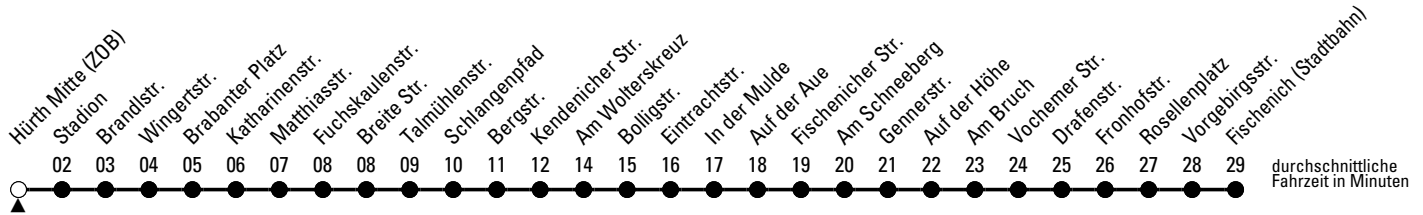

713

Richtung **Fischenich (Stadtbahn)**

über Alt-Hürth - Kendenich

AbfahrtsHaltestelle: Hürth Mitte (ZOB)

Gültig ab 21.12.2020

	montags - freitags				samstags		sonn- und feiertags		
4	45 [⌚]				--		--		4
5	08	15 [⌚]	38	45 [⌚]	08	38	--		5
6	08	38	45 [⌚]		08	38	15 [⌚]		6
7	08	38			08	38	15 [⌚]		7
8	08	38			08	38	15 [⌚]		8
9	08	38			08	38	15 [⌚]		9
10	08	38			08	38	15 [⌚]		10
11	08	38			08	38	15 [⌚]		11
12	08	38			08	38	15 [⌚]		12
13	08	38			08	38	15 [⌚]		13
14	08	38			08	38	15 [⌚]		14
15	08	38			08	38	15 [⌚]		15
16	08	38			08	38	15 [⌚]		16
17	08	38			08	38	15 [⌚]		17
18	08	38			08	38	45 [⌚]	15 [⌚] 45 [⌚]	18
19	08	38			08	15 [⌚] 45 [⌚]	15 [⌚] 45 [⌚]		19
20	08	38			15 [⌚] 45 [⌚]		15 [⌚] 45 [⌚]		20
21	08	38			15 [⌚] 45 [⌚]		15 [⌚] 45 [⌚]		21
22	08	15 [⌚] 38	45 [⌚]		15 [⌚] 45 [⌚]		15 [⌚] 45 [⌚]		22
23	15 [⌚] 45 [⌚]				15 [⌚] 45 [⌚]		15 [⌚] 45 [⌚]		23
0	15 [⌚] 45 [⌚]				15 [⌚] 45 [⌚]		15 [⌚] 45 [⌚]		0
1	15 [⌚]				15 [⌚]		15 [⌚]		1

⌚ = Fahrten mit Anruf-Sammeltaxi (AST).
 Anmeldung spätestens 30 Minuten vor der Abfahrtszeit. Es gilt der AST-Sondertarif des VRS. Der Fahrausweisverkauf (AST) erfolgt im Fahrzeug. Informationen und Anmeldung (AST) unter 0 22 33 / 197 31.