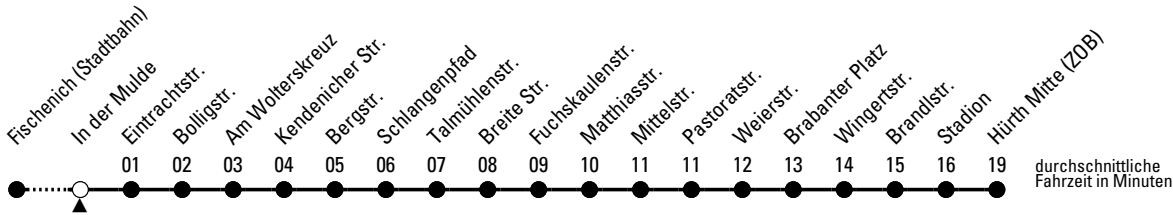

## Richtung **Hürth Mitte (ZOB)**

über Alt-Hürth

AbfahrtsHaltestelle: In der Mulde

Gültig ab 21.12.2020

ohne Gewähr

🕒	montags - freitags	samstags	sonn- und feiertags	🕒
4	30 <sup>⌚</sup>	--	--	4
5	00 <sup>⌚</sup> 27 57	27 30 <sup>⌚</sup> 57	--	5
6	27 57	27 57	30 <sup>⌚</sup>	6
7	27 57	27 57	30 <sup>⌚</sup>	7
8	27 57	27 57	30 <sup>⌚</sup>	8
9	27 57	27 57	30 <sup>⌚</sup>	9
10	27 57	27 57	30 <sup>⌚</sup>	10
11	27 57	27 57	30 <sup>⌚</sup>	11
12	27 57	27 57	30 <sup>⌚</sup>	12
13	27 57	27 57	30 <sup>⌚</sup>	13
14	27 57	27 57	30 <sup>⌚</sup>	14
15	27 57	27 57	30 <sup>⌚</sup>	15
16	27 57	27 57	30 <sup>⌚</sup>	16
17	27 57	27 57	30 <sup>⌚</sup>	17
18	27 57	27 57	00 <sup>⌚</sup> 30 <sup>⌚</sup>	18
19	27 57	00 <sup>⌚</sup> 30 <sup>⌚</sup>	00 <sup>⌚</sup> 30 <sup>⌚</sup>	19
20	27 57	00 <sup>⌚</sup> 25 <sup>⌚</sup> 55 <sup>⌚</sup>	00 <sup>⌚</sup> 25 <sup>⌚</sup> 55 <sup>⌚</sup>	20
21	27 57	25 <sup>⌚</sup> 55 <sup>⌚</sup>	25 <sup>⌚</sup> 55 <sup>⌚</sup>	21
22	25 <sup>⌚</sup> 27 55 <sup>⌚</sup>	25 <sup>⌚</sup> 55 <sup>⌚</sup>	25 <sup>⌚</sup> 55 <sup>⌚</sup>	22
23	25 <sup>⌚</sup> 55 <sup>⌚</sup>	25 <sup>⌚</sup> 55 <sup>⌚</sup>	25 <sup>⌚</sup> 55 <sup>⌚</sup>	23
0	25 <sup>⌚</sup> 55 <sup>⌚</sup>	25 <sup>⌚</sup> 55 <sup>⌚</sup>	25 <sup>⌚</sup> 55 <sup>⌚</sup>	0
1	--	55 <sup>⌚</sup>	--	1