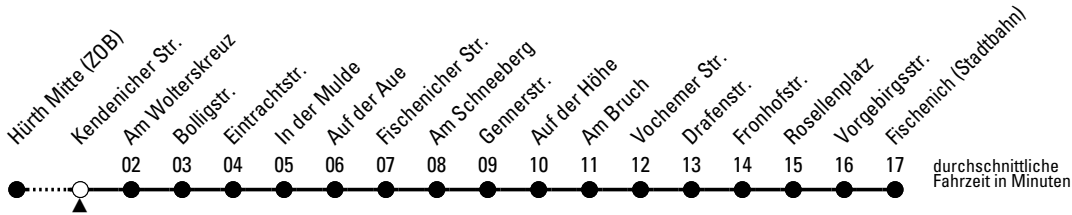

713

Richtung **Fischenich (Stadtbahn)**

über Kendenich

AbfahrtsHaltestelle: Kendenicher Str.

Gültig ab 21.12.2020

ohne Gewähr

🕒	montags - freitags	samstags	sonn- und feiertags	🕒
4	30 [⌚]	--	--	4
5	00 [⌚] 20 50	20 30 [⌚] 50	--	5
6	20 50	20 50	30 [⌚]	6
7	20 50	20 50	30 [⌚]	7
8	20 50	20 50	30 [⌚]	8
9	20 50	20 50	30 [⌚]	9
10	20 50	20 50	30 [⌚]	10
11	20 50	20 50	30 [⌚]	11
12	20 50	20 50	30 [⌚]	12
13	20 50	20 50	30 [⌚]	13
14	20 50	20 50	30 [⌚]	14
15	20 50	20 50	30 [⌚]	15
16	20 50	20 50	30 [⌚]	16
17	20 50	20 50	30 [⌚]	17
18	20 50	20 50	00 [⌚] 30 [⌚]	18
19	20 50	00 [⌚] 20 30 [⌚]	00 [⌚] 30 [⌚]	19
20	20 50	00 [⌚] 25 [⌚] 55 [⌚]	00 [⌚] 25 [⌚] 55 [⌚]	20
21	20 50	25 [⌚] 55 [⌚]	25 [⌚] 55 [⌚]	21
22	20 25 [⌚] 50 55 [⌚]	25 [⌚] 55 [⌚]	25 [⌚] 55 [⌚]	22
23	25 [⌚] 55 [⌚]	25 [⌚] 55 [⌚]	25 [⌚] 55 [⌚]	23
0	25 [⌚] 55 [⌚]	25 [⌚] 55 [⌚]	25 [⌚] 55 [⌚]	0
1	--	55 [⌚]	--	1

⌚ = Fahrten mit Anruf-Sammeltaxi (AST).
 Anmeldung spätestens 30 Minuten vor der Abfahrtszeit. Es gilt der AST-Sondertarif des VRS. Der Fahrausweisverkauf (AST) erfolgt im Fahrzeug. Informationen und Anmeldung (AST) unter 0 22 33 / 197 31.