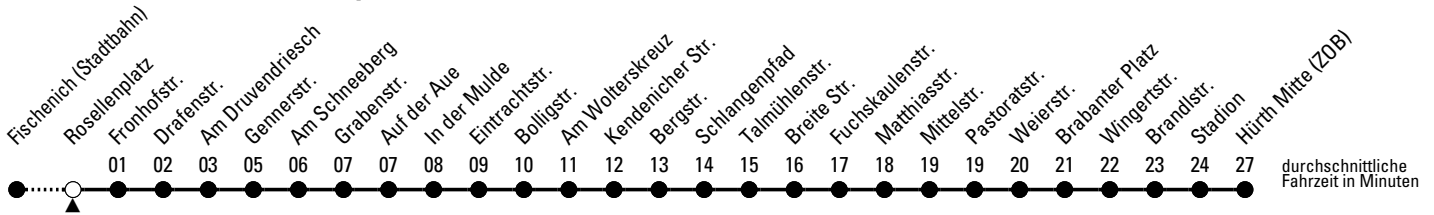

## Richtung **Hürth Mitte (ZOB)**

über Kendenich - Alt-Hürth

AbfahrtsHaltestelle: Rosellenplatz

Gültig ab 09.12.2018

🕒	montags - freitags			samstags			sonn- und feiertags			🕒
4	30 <sup>c</sup>			--			--			4
5	00 <sup>c</sup> 19 49			18 30 <sup>c</sup> 48			--			5
6	19 49 56 <sup>SF</sup> 59 <sup>SF</sup>			18 48			30 <sup>c</sup>			6
7	01 <sup>SE</sup> 08 <sup>SN</sup> 09 29 49			18 48			30 <sup>c</sup>			7
8	09 29 49			18 48			30 <sup>c</sup>			8
9	09 29 49			18 48			30 <sup>c</sup>			9
10	09 29 49			18 48			30 <sup>c</sup>			10
11	09 29 49			18 48			30 <sup>c</sup>			11
12	09 29 49			18 48			30 <sup>c</sup>			12
13	09 29 49			18 48			30 <sup>c</sup>			13
14	09 29 49			18 48			30 <sup>c</sup>			14
15	09 29 49			18 48			30 <sup>c</sup>			15
16	09 29 49			18 48			30 <sup>c</sup>			16
17	09 29 49			18 48			30 <sup>c</sup>			17
18	09 29 49			18 48			00 <sup>c</sup> 30 <sup>c</sup>			18
19	09 29 48			00 <sup>c</sup> 30 <sup>c</sup>			00 <sup>c</sup> 30 <sup>c</sup>			19
20	18 48			00 <sup>c</sup> 25 <sup>c</sup> 55 <sup>c</sup>			00 <sup>c</sup> 25 <sup>c</sup> 55 <sup>c</sup>			20
21	18 48			25 <sup>c</sup> 55 <sup>c</sup>			25 <sup>c</sup> 55 <sup>c</sup>			21
22	18 25 <sup>c</sup> 55 <sup>c</sup>			25 <sup>c</sup> 55 <sup>c</sup>			25 <sup>c</sup> 55 <sup>c</sup>			22
23	25 <sup>c</sup> 55 <sup>c</sup>			25 <sup>c</sup> 55 <sup>c</sup>			25 <sup>c</sup> 55 <sup>c</sup>			23
0	25 <sup>c</sup> 55 <sup>c</sup>			25 <sup>c</sup> 55 <sup>c</sup>			25 <sup>c</sup> 55 <sup>c</sup>			0
1	--			55 <sup>c</sup>			--			1