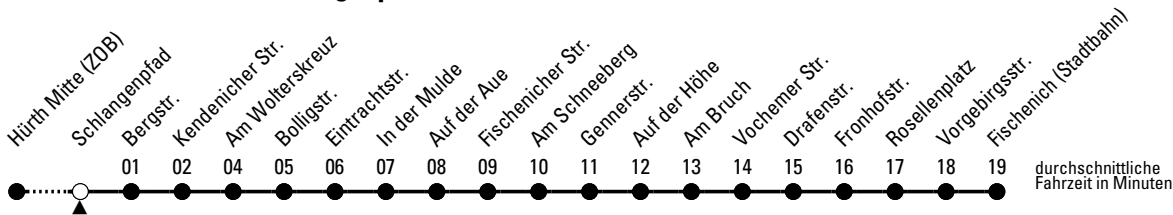

713

Richtung **Fischenich (Stadtbahn)**

über Kendenich

AbfahrtsHaltestelle: **Schlangenfad**

Gültig ab 21.12.2020

ohne Gewähr

	montags - freitags	samstags	sonn- und feiertags	
4	30 ^c	--	--	4
5	00 ^c 18 48	18 30 ^c 48	--	5
6	18 48	18 48	30 ^c	6
7	18 48	18 48	30 ^c	7
8	18 48	18 48	30 ^c	8
9	18 48	18 48	30 ^c	9
10	18 48	18 48	30 ^c	10
11	18 48	18 48	30 ^c	11
12	18 48	18 48	30 ^c	12
13	18 48	18 48	30 ^c	13
14	18 48	18 48	30 ^c	14
15	18 48	18 48	30 ^c	15
16	18 48	18 48	30 ^c	16
17	18 48	18 48	30 ^c	17
18	18 48	18 48	00 ^c 30 ^c	18
19	18 48	00 ^c 18 30 ^c	00 ^c 30 ^c	19
20	18 48	00 ^c 25 ^c 55 ^c	00 ^c 25 ^c 55 ^c	20
21	18 48	25 ^c 55 ^c	25 ^c 55 ^c	21
22	18 25 ^c 48 55 ^c	25 ^c 55 ^c	25 ^c 55 ^c	22
23	25 ^c 55 ^c	25 ^c 55 ^c	25 ^c 55 ^c	23
0	25 ^c 55 ^c	25 ^c 55 ^c	25 ^c 55 ^c	0
1	--	55 ^c	--	1

^c = Fahrten mit Anruf-Sammeltaxi (AST).
Anmeldung spätestens 30 Minuten vor der Abfahrtszeit. Es gilt der AST-Sondertarif des VRS. Der Fahrausweisverkauf (AST) erfolgt im Fahrzeug. Informationen und Anmeldung (AST) unter 0 22 33 / 197 31.