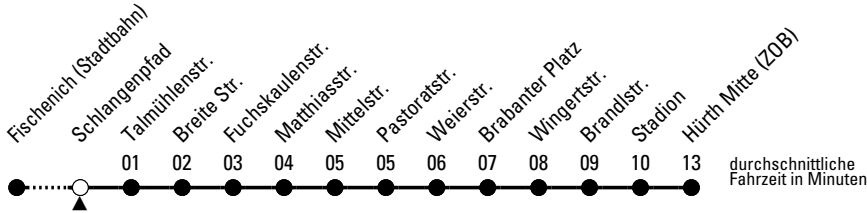

# Richtung Hürth Mitte (ZOB)

AbfahrtsHaltestelle: Schlangenfad

Gültig ab 09.12.2018

🕒	montags - freitags				samstags		sonn- und feiertags		🕒
4	30 <sup>c</sup>				--		--		4
5	00 <sup>c</sup> 33				30 <sup>c</sup> 32		--		5
6	03 33				02 32		30 <sup>c</sup>		6
7	03 09 <sup>SF</sup> 12 <sup>SF</sup> 14 <sup>SE</sup> 21 <sup>SN</sup> 23 43				02 32		30 <sup>c</sup>		7
8	03 23 43				02 32		30 <sup>c</sup>		8
9	03 23 43				02 32		30 <sup>c</sup>		9
10	03 23 43				02 32		30 <sup>c</sup>		10
11	03 23 43				02 32		30 <sup>c</sup>		11
12	03 23 43				02 32		30 <sup>c</sup>		12
13	03 23 43				02 32		30 <sup>c</sup>		13
14	03 23 43				02 32		30 <sup>c</sup>		14
15	03 23 43				02 32		30 <sup>c</sup>		15
16	03 23 43				02 32		30 <sup>c</sup>		16
17	03 23 43				02 32		30 <sup>c</sup>		17
18	03 23 43				02 32		00 <sup>c</sup> 30 <sup>c</sup>		18
19	03 23 43				00 <sup>c</sup> 02 30 <sup>c</sup>		00 <sup>c</sup> 30 <sup>c</sup>		19
20	02 32				00 <sup>c</sup> 25 <sup>c</sup> 55 <sup>c</sup>		00 <sup>c</sup> 25 <sup>c</sup> 55 <sup>c</sup>		20
21	02 32				25 <sup>c</sup> 55 <sup>c</sup>		25 <sup>c</sup> 55 <sup>c</sup>		21
22	02 25 <sup>c</sup> 32 55 <sup>c</sup>				25 <sup>c</sup> 55 <sup>c</sup>		25 <sup>c</sup> 55 <sup>c</sup>		22
23	25 <sup>c</sup> 55 <sup>c</sup>				25 <sup>c</sup> 55 <sup>c</sup>		25 <sup>c</sup> 55 <sup>c</sup>		23
0	25 <sup>c</sup> 55 <sup>c</sup>				25 <sup>c</sup> 55 <sup>c</sup>		25 <sup>c</sup> 55 <sup>c</sup>		0
1	--				55 <sup>c</sup>		--		1