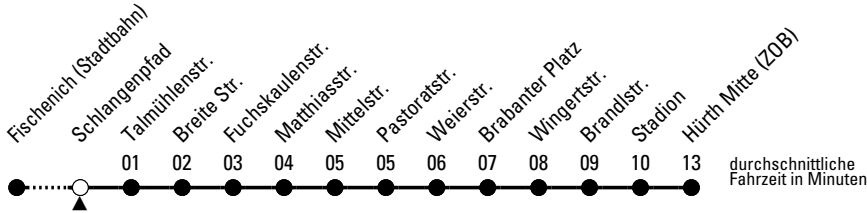

## Richtung **Hürth Mitte (ZOB)**

AbfahrtsHaltestelle: **Schlangenfad**

Gültig ab 21.12.2020

ohne Gewähr

🕒	montags - freitags	samstags	sonn- und feiertags	🕒
4	30 <sup>⌚</sup>	--	--	4
5	00 <sup>⌚</sup> 33	30 <sup>⌚</sup> 33	--	5
6	03 33	03 33	30 <sup>⌚</sup>	6
7	03 33	03 33	30 <sup>⌚</sup>	7
8	03 33	03 33	30 <sup>⌚</sup>	8
9	03 33	03 33	30 <sup>⌚</sup>	9
10	03 33	03 33	30 <sup>⌚</sup>	10
11	03 33	03 33	30 <sup>⌚</sup>	11
12	03 33	03 33	30 <sup>⌚</sup>	12
13	03 33	03 33	30 <sup>⌚</sup>	13
14	03 33	03 33	30 <sup>⌚</sup>	14
15	03 33	03 33	30 <sup>⌚</sup>	15
16	03 33	03 33	30 <sup>⌚</sup>	16
17	03 33	03 33	30 <sup>⌚</sup>	17
18	03 33	03 33	00 <sup>⌚</sup> 30 <sup>⌚</sup>	18
19	03 33	00 <sup>⌚</sup> 03 30 <sup>⌚</sup>	00 <sup>⌚</sup> 30 <sup>⌚</sup>	19
20	03 33	00 <sup>⌚</sup> 25 <sup>⌚</sup> 55 <sup>⌚</sup>	00 <sup>⌚</sup> 25 <sup>⌚</sup> 55 <sup>⌚</sup>	20
21	03 33	25 <sup>⌚</sup> 55 <sup>⌚</sup>	25 <sup>⌚</sup> 55 <sup>⌚</sup>	21
22	03 25 <sup>⌚</sup> 33 55 <sup>⌚</sup>	25 <sup>⌚</sup> 55 <sup>⌚</sup>	25 <sup>⌚</sup> 55 <sup>⌚</sup>	22
23	25 <sup>⌚</sup> 55 <sup>⌚</sup>	25 <sup>⌚</sup> 55 <sup>⌚</sup>	25 <sup>⌚</sup> 55 <sup>⌚</sup>	23
0	25 <sup>⌚</sup> 55 <sup>⌚</sup>	25 <sup>⌚</sup> 55 <sup>⌚</sup>	25 <sup>⌚</sup> 55 <sup>⌚</sup>	0
1	--	55 <sup>⌚</sup>	--	1