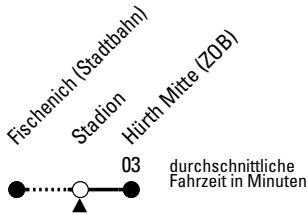

713

Richtung Hürth Mitte (ZOB)

AbfahrtsHaltestelle: Stadion

Gültig ab 09.12.2018

	montags - freitags		samstags	sonn- und feiertags	
4	30 ^c		--	--	4
5	00 ^c 43		30 ^c 42	--	5
6	13 43		12 42	30 ^c	6
7	13 19 ^{SF} 21 ^S 22 ^{SF} 24 ^{SE} 31 ^{SN} 33 53		12 42	30 ^c	7
8	13 33 53		12 42	30 ^c	8
9	13 33 53		12 42	30 ^c	9
10	13 33 53		12 42	30 ^c	10
11	13 33 53		12 42	30 ^c	11
12	13 33 53		12 42	30 ^c	12
13	13 33 53		12 42	30 ^c	13
14	13 33 53		12 42	30 ^c	14
15	13 33 53		12 42	30 ^c	15
16	13 33 53		12 42	30 ^c	16
17	13 33 53		12 42	30 ^c	17
18	13 33 53		12 42	00 ^c 30 ^c	18
19	13 33 53		00 ^c 12 30 ^c	00 ^c 30 ^c	19
20	12 42		00 ^c 25 ^c 55 ^c	00 ^c 25 ^c 55 ^c	20
21	12 42		25 ^c 55 ^c	25 ^c 55 ^c	21
22	12 25 ^c 42 55 ^c		25 ^c 55 ^c	25 ^c 55 ^c	22
23	25 ^c 55 ^c		25 ^c 55 ^c	25 ^c 55 ^c	23
0	25 ^c 55 ^c		25 ^c 55 ^c	25 ^c 55 ^c	0
1	--		55 ^c	--	1