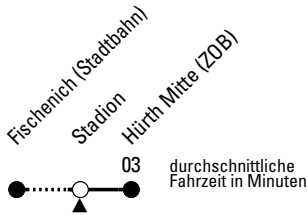

713

Richtung Hürth Mitte (ZOB)

AbfahrtsHaltestelle: Stadion

Gültig ab 21.12.2020

ohne Gewähr

	montags - freitags	samstags	sonn- und feiertags	
4	30 ^c	--	--	4
5	00 ^c 43	30 ^c 43	--	5
6	13 43	13 43	30 ^c	6
7	13 43	13 43	30 ^c	7
8	13 43	13 43	30 ^c	8
9	13 43	13 43	30 ^c	9
10	13 43	13 43	30 ^c	10
11	13 43	13 43	30 ^c	11
12	13 43	13 43	30 ^c	12
13	13 43	13 43	30 ^c	13
14	13 43	13 43	30 ^c	14
15	13 43	13 43	30 ^c	15
16	13 43	13 43	30 ^c	16
17	13 43	13 43	30 ^c	17
18	13 43	13 43	00 ^c 30 ^c	18
19	13 43	00 ^c 13 30 ^c	00 ^c 30 ^c	19
20	13 43	00 ^c 25 ^c 55 ^c	00 ^c 25 ^c 55 ^c	20
21	13 43	25 ^c 55 ^c	25 ^c 55 ^c	21
22	13 25 ^c 43 55 ^c	25 ^c 55 ^c	25 ^c 55 ^c	22
23	25 ^c 55 ^c	25 ^c 55 ^c	25 ^c 55 ^c	23
0	25 ^c 55 ^c	25 ^c 55 ^c	25 ^c 55 ^c	0
1	--	55 ^c	--	1