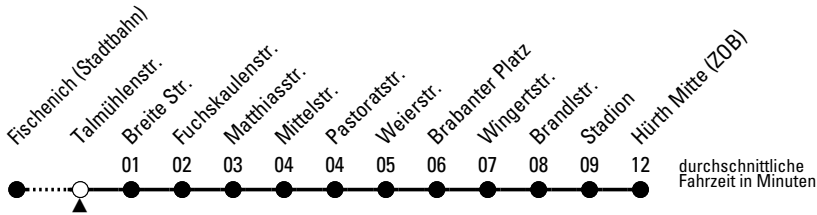

# Richtung Hürth Mitte (ZOB)

AbfahrtsHaltestelle: Talmühlenstr.

Gültig ab 09.12.2018

🕒	montags - freitags				samstags		sonn- und feiertags		🕒
4	30 <sup>c</sup>				--		--		4
5	00 <sup>c</sup> 34				30 <sup>c</sup> 33		--		5
6	04 34				03 33		30 <sup>c</sup>		6
7	04 10 <sup>SF</sup> 12 <sup>S</sup> 13 <sup>SF</sup> 15 <sup>SE</sup> 22 <sup>SN</sup> 24 44				03 33		30 <sup>c</sup>		7
8	04 24 44				03 33		30 <sup>c</sup>		8
9	04 24 44				03 33		30 <sup>c</sup>		9
10	04 24 44				03 33		30 <sup>c</sup>		10
11	04 24 44				03 33		30 <sup>c</sup>		11
12	04 24 44				03 33		30 <sup>c</sup>		12
13	04 24 44				03 33		30 <sup>c</sup>		13
14	04 24 44				03 33		30 <sup>c</sup>		14
15	04 24 44				03 33		30 <sup>c</sup>		15
16	04 24 44				03 33		30 <sup>c</sup>		16
17	04 24 44				03 33		30 <sup>c</sup>		17
18	04 24 44				03 33		00 <sup>c</sup> 30 <sup>c</sup>		18
19	04 24 44				00 <sup>c</sup> 03 30 <sup>c</sup>		00 <sup>c</sup> 30 <sup>c</sup>		19
20	03 33				00 <sup>c</sup> 25 <sup>c</sup> 55 <sup>c</sup>		00 <sup>c</sup> 25 <sup>c</sup> 55 <sup>c</sup>		20
21	03 33				25 <sup>c</sup> 55 <sup>c</sup>		25 <sup>c</sup> 55 <sup>c</sup>		21
22	03 25 <sup>c</sup> 33 55 <sup>c</sup>				25 <sup>c</sup> 55 <sup>c</sup>		25 <sup>c</sup> 55 <sup>c</sup>		22
23	25 <sup>c</sup> 55 <sup>c</sup>				25 <sup>c</sup> 55 <sup>c</sup>		25 <sup>c</sup> 55 <sup>c</sup>		23
0	25 <sup>c</sup> 55 <sup>c</sup>				25 <sup>c</sup> 55 <sup>c</sup>		25 <sup>c</sup> 55 <sup>c</sup>		0
1	--				55 <sup>c</sup>		--		1