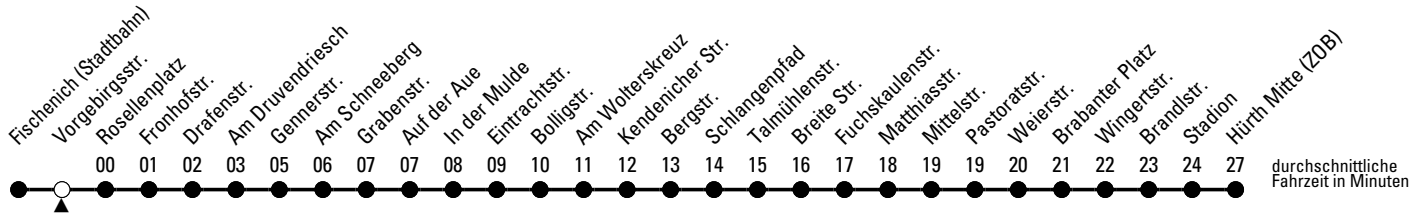

## Richtung **Hürth Mitte (ZOB)**

über Kendenich - Alt-Hürth

AbfahrtsHaltestelle: Vorgebirgsstr.

Gültig ab 09.12.2018

🕒	montags - freitags			samstags			sonn- und feiertags			🕒
4	30 <sup>c</sup>			--			--			4
5	00 <sup>c</sup>	19	49	18	30 <sup>c</sup>	48	--			5
6	19	49	56 <sup>SF</sup> 59 <sup>SF</sup>	18	48		30 <sup>c</sup>			6
7	01 <sup>SE</sup>	08 <sup>SN</sup>	09 29 49	18	48		30 <sup>c</sup>			7
8	09	29	49	18	48		30 <sup>c</sup>			8
9	09	29	49	18	48		30 <sup>c</sup>			9
10	09	29	49	18	48		30 <sup>c</sup>			10
11	09	29	49	18	48		30 <sup>c</sup>			11
12	09	29	49	18	48		30 <sup>c</sup>			12
13	09	29	49	18	48		30 <sup>c</sup>			13
14	09	29	49	18	48		30 <sup>c</sup>			14
15	09	29	49	18	48		30 <sup>c</sup>			15
16	09	29	49	18	48		30 <sup>c</sup>			16
17	09	29	49	18	48		30 <sup>c</sup>			17
18	09	29	49	18	48		00 <sup>c</sup> 30 <sup>c</sup>			18
19	09	29	48	00 <sup>c</sup> 30 <sup>c</sup>			00 <sup>c</sup> 30 <sup>c</sup>			19
20	18	48		00 <sup>c</sup> 25 <sup>c</sup> 55 <sup>c</sup>			00 <sup>c</sup> 25 <sup>c</sup> 55 <sup>c</sup>			20
21	18	48		25 <sup>c</sup> 55 <sup>c</sup>			25 <sup>c</sup> 55 <sup>c</sup>			21
22	18	25 <sup>c</sup> 55 <sup>c</sup>		25 <sup>c</sup> 55 <sup>c</sup>			25 <sup>c</sup> 55 <sup>c</sup>			22
23	25 <sup>c</sup> 55 <sup>c</sup>			25 <sup>c</sup> 55 <sup>c</sup>			25 <sup>c</sup> 55 <sup>c</sup>			23
0	25 <sup>c</sup> 55 <sup>c</sup>			25 <sup>c</sup> 55 <sup>c</sup>			25 <sup>c</sup> 55 <sup>c</sup>			0
1	--			55 <sup>c</sup>			--			1