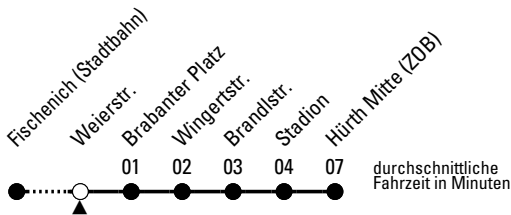

## Richtung **Hürth Mitte (ZOB)**

AbfahrtsHaltestelle: **Weierstr.**

Gültig ab 09.12.2018

🕒	montags - freitags		samstags		sonn- und feiertags		🕒
4	30 <sup>c</sup>		--		--		4
5	00 <sup>c</sup> 39		30 <sup>c</sup> 38		--		5
6	09 39		08 38		30 <sup>c</sup>		6
7	09 15 <sup>SF</sup> 17 <sup>S</sup> 18 <sup>SF</sup> 20 <sup>SE</sup> 27 <sup>SN</sup> 29 49		08 38		30 <sup>c</sup>		7
8	09 29 49		08 38		30 <sup>c</sup>		8
9	09 29 49		08 38		30 <sup>c</sup>		9
10	09 29 49		08 38		30 <sup>c</sup>		10
11	09 29 49		08 38		30 <sup>c</sup>		11
12	09 29 49		08 38		30 <sup>c</sup>		12
13	09 29 49		08 38		30 <sup>c</sup>		13
14	09 29 49		08 38		30 <sup>c</sup>		14
15	09 29 49		08 38		30 <sup>c</sup>		15
16	09 29 49		08 38		30 <sup>c</sup>		16
17	09 29 49		08 38		30 <sup>c</sup>		17
18	09 29 49		08 38		00 <sup>c</sup> 30 <sup>c</sup>		18
19	09 29 49		00 <sup>c</sup> 08 30 <sup>c</sup>		00 <sup>c</sup> 30 <sup>c</sup>		19
20	08 38		00 <sup>c</sup> 25 <sup>c</sup> 55 <sup>c</sup>		00 <sup>c</sup> 25 <sup>c</sup> 55 <sup>c</sup>		20
21	08 38		25 <sup>c</sup> 55 <sup>c</sup>		25 <sup>c</sup> 55 <sup>c</sup>		21
22	08 25 <sup>c</sup> 38 55 <sup>c</sup>		25 <sup>c</sup> 55 <sup>c</sup>		25 <sup>c</sup> 55 <sup>c</sup>		22
23	25 <sup>c</sup> 55 <sup>c</sup>		25 <sup>c</sup> 55 <sup>c</sup>		25 <sup>c</sup> 55 <sup>c</sup>		23
0	25 <sup>c</sup> 55 <sup>c</sup>		25 <sup>c</sup> 55 <sup>c</sup>		25 <sup>c</sup> 55 <sup>c</sup>		0
1	--		55 <sup>c</sup>		--		1