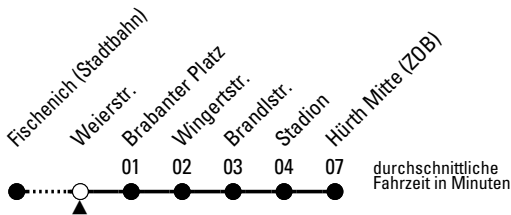

713

Richtung Hürth Mitte (ZOB)

AbfahrtsHaltestelle: Weierstr.

Gültig ab 21.12.2020

ohne Gewähr

🕒	montags - freitags	samstags	sonn- und feiertags	🕒
4	30 [⌚]	--	--	4
5	00 [⌚] 39	30 [⌚] 39	--	5
6	09 39	09 39	30 [⌚]	6
7	09 39	09 39	30 [⌚]	7
8	09 39	09 39	30 [⌚]	8
9	09 39	09 39	30 [⌚]	9
10	09 39	09 39	30 [⌚]	10
11	09 39	09 39	30 [⌚]	11
12	09 39	09 39	30 [⌚]	12
13	09 39	09 39	30 [⌚]	13
14	09 39	09 39	30 [⌚]	14
15	09 39	09 39	30 [⌚]	15
16	09 39	09 39	30 [⌚]	16
17	09 39	09 39	30 [⌚]	17
18	09 39	09 39	00 [⌚] 30 [⌚]	18
19	09 39	00 [⌚] 09 30 [⌚]	00 [⌚] 30 [⌚]	19
20	09 39	00 [⌚] 25 [⌚] 55 [⌚]	00 [⌚] 25 [⌚] 55 [⌚]	20
21	09 39	25 [⌚] 55 [⌚]	25 [⌚] 55 [⌚]	21
22	09 25 [⌚] 39 55 [⌚]	25 [⌚] 55 [⌚]	25 [⌚] 55 [⌚]	22
23	25 [⌚] 55 [⌚]	25 [⌚] 55 [⌚]	25 [⌚] 55 [⌚]	23
0	25 [⌚] 55 [⌚]	25 [⌚] 55 [⌚]	25 [⌚] 55 [⌚]	0
1	--	55 [⌚]	--	1