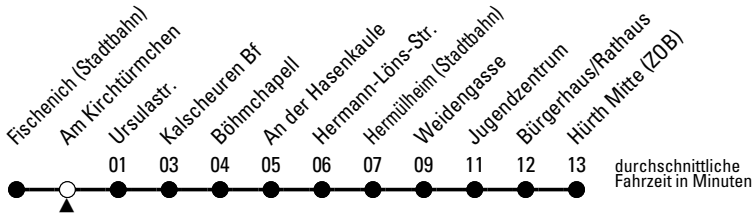

714

Richtung **Hürth Mitte (ZOB)**

über Hermülheim

AbfahrtsHaltestelle: **Am Kirchtürmchen**

Gültig ab 21.12.2020

	montags - freitags		samstags	sonn- und feiertags	
4	30 ^c		--	--	4
5	00 ^c 46		30 ^c 48	--	5
6	16 46		18 48	30 ^c	6
7	16 46		18 48	30 ^c	7
8	16 46		18 46	30 ^c	8
9	16 46		16 46	30 ^c	9
10	16 46		16 46	30 ^c	10
11	16 46		16 46	30 ^c	11
12	16 46		16 46	30 ^c	12
13	16 46		16 46	30 ^c	13
14	16 46		16 46	30 ^c	14
15	16 46		16 46	30 ^c	15
16	16 46		16 46	30 ^c	16
17	16 46		16 46	30 ^c	17
18	16 46		16 46	00 ^c 30 ^c	18
19	16 46		00 ^c 30 ^c	00 ^c 30 ^c	19
20	16 46		00 ^c 25 ^c 55 ^c	00 ^c 25 ^c 55 ^c	20
21	16 46		25 ^c 55 ^c	25 ^c 55 ^c	21
22	16 25 ^c 55 ^c		25 ^c 55 ^c	25 ^c 55 ^c	22
23	25 ^c 55 ^c		25 ^c 55 ^c	25 ^c 55 ^c	23
0	25 ^c 55 ^c		25 ^c 55 ^c	25 ^c 55 ^c	0
1	--		55 ^c	--	1

^c = Fahrten mit Anruf-Sammeltaxi (AST).
Anmeldung spätestens 30 Minuten vor der Abfahrtszeit. Es gilt der AST-Sondertarif des VRS. Der Fahrausweisverkauf (AST) erfolgt im Fahrzeug. Informationen und Anmeldung (AST) unter 0 22 33 / 197 31.