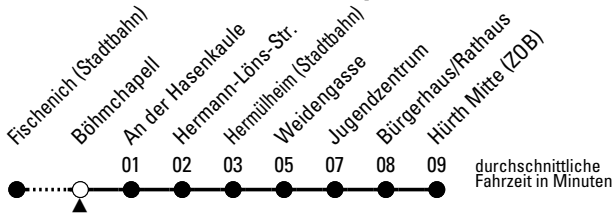

714

Richtung **Hürth Mitte (ZOB)**

über Hermülheim

AbfahrtsHaltestelle: **Böhmchapell**

Gültig ab 21.12.2020

ohne Gewähr

🕒	montags - freitags	samstags	sonn- und feiertags	🕒
4	30 [⌚]	--	--	4
5	00 [⌚] 50	30 [⌚] 51	--	5
6	20 50	21 51	30 [⌚]	6
7	20 50	21 51	30 [⌚]	7
8	20 50	21 50	30 [⌚]	8
9	20 50	20 50	30 [⌚]	9
10	20 50	20 50	30 [⌚]	10
11	20 50	20 50	30 [⌚]	11
12	20 50	20 50	30 [⌚]	12
13	20 50	20 50	30 [⌚]	13
14	20 50	20 50	30 [⌚]	14
15	20 50	20 50	30 [⌚]	15
16	20 50	20 50	30 [⌚]	16
17	20 50	20 50	30 [⌚]	17
18	20 50	20 50	00 [⌚] 30 [⌚]	18
19	20 50	00 [⌚] 30 [⌚]	00 [⌚] 30 [⌚]	19
20	20 50	00 [⌚] 25 [⌚] 55 [⌚]	00 [⌚] 25 [⌚] 55 [⌚]	20
21	20 50	25 [⌚] 55 [⌚]	25 [⌚] 55 [⌚]	21
22	20 25 [⌚] 55 [⌚]	25 [⌚] 55 [⌚]	25 [⌚] 55 [⌚]	22
23	25 [⌚] 55 [⌚]	25 [⌚] 55 [⌚]	25 [⌚] 55 [⌚]	23
0	25 [⌚] 55 [⌚]	25 [⌚] 55 [⌚]	25 [⌚] 55 [⌚]	0
1	--	55 [⌚]	--	1