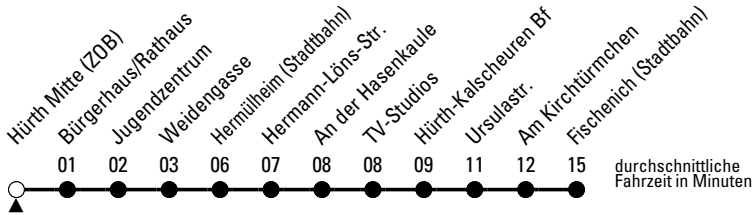

714

Richtung **Fischenich (Stadtbahn)**

über Hermülheim - Kalscheuren

AbfahrtsHaltestelle: **Hürth Mitte (ZOB)**

Gültig ab 09.12.2018

ohne Gewähr

🕒	montags - freitags	samstags	sonn- und feiertags	🕒
4	45 [⌚]	--	--	4
5	24 45 [⌚] 54	29 59	--	5
6	24 44 45 [⌚]	29 59	15 [⌚]	6
7	04 24 44	29 59	15 [⌚]	7
8	04 24 44	29 59	15 [⌚]	8
9	04 24 44	29 59	15 [⌚]	9
10	04 24 44	29 59	15 [⌚]	10
11	04 24 44	29 59	15 [⌚]	11
12	04 24 44	29 59	15 [⌚]	12
13	04 24 44	29 59	15 [⌚]	13
14	04 24 44	29 59	15 [⌚]	14
15	04 24 44	29 59	15 [⌚]	15
16	04 24 44	29 59	15 [⌚]	16
17	04 24 44	29 59	15 [⌚]	17
18	04 24 44	29 45 [⌚] 59	15 [⌚] 45 [⌚]	18
19	04 24 54	15 [⌚] 45 [⌚]	15 [⌚] 45 [⌚]	19
20	24 54	15 [⌚] 45 [⌚]	15 [⌚] 45 [⌚]	20
21	24 54	15 [⌚] 45 [⌚]	15 [⌚] 45 [⌚]	21
22	15 [⌚] 24 45 [⌚]	15 [⌚] 45 [⌚]	15 [⌚] 45 [⌚]	22
23	15 [⌚] 45 [⌚]	15 [⌚] 45 [⌚]	15 [⌚] 45 [⌚]	23
0	15 [⌚] 45 [⌚]	15 [⌚] 45 [⌚]	15 [⌚] 45 [⌚]	0
1	15 [⌚]	15 [⌚]	15 [⌚]	1

⌚ = Fahrten mit Anruf-Sammeltaxi (AST).
 Anmeldung spätestens 30 Minuten vor der Abfahrtszeit. Es gilt der AST-Sondertarif des VRS. Der Fahrausweisverkauf (AST) erfolgt im Fahrzeug. Informationen und Anmeldung (AST) unter 0 22 33 / 197 31.