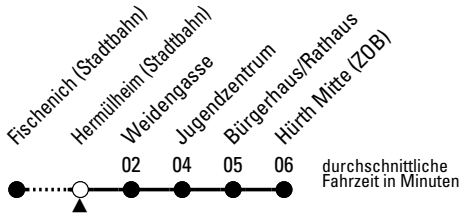

714

Richtung **Hürth Mitte (ZOB)**

AbfahrtsHaltestelle: **Hermülheim (Stadtbahn)**

Gültig ab 09.12.2018

🕒	montags - freitags		ohne Gewähr	samstags		sonn- und feiertags		🕒
4	45 ^c			--		--		4
5	15 ^c	45 ^c 47		59		--		5
6	17	45 ^c 47		29	59	15 ^c		6
7	07	27 29 ^{sx} 47		29	59	15 ^c		7
8	07	27 47		29	59	15 ^c		8
9	07	27 47		29	59	15 ^c		9
10	07	27 47		29	59	15 ^c		10
11	07	27 47		29	59	15 ^c		11
12	07	27 47		29	59	15 ^c		12
13	07	27 47		29	59	15 ^c		13
14	07	27 47		29	59	15 ^c		14
15	07	27 47		29	59	15 ^c		15
16	07	27 47		29	59	15 ^c		16
17	07	27 47		29	59	15 ^c		17
18	07	27 47		29	45 ^c 59	15 ^c 45 ^c		18
19	07	27 57		15 ^c	45 ^c	15 ^c 45 ^c		19
20	27	57		15 ^c	45 ^c	15 ^c 45 ^c		20
21	27	57		15 ^c	45 ^c	15 ^c 45 ^c		21
22	15 ^c	27 45 ^c		15 ^c	45 ^c	15 ^c 45 ^c		22
23	15 ^c	45 ^c		15 ^c	45 ^c	15 ^c 45 ^c		23
0	15 ^c	45 ^c		15 ^c	45 ^c	15 ^c 45 ^c		0
1	15 ^c	45 ^c		15 ^c	45 ^c	15 ^c 45 ^c		1

Bitte beachten Sie, dass die mit "S" gekennzeichneten Fahrten zusätzlich eingesetzte Fahrzeuge während der Schulzeit darstellen. Im Laufe der Gültigkeit des Fahrplans kann es zu Änderungen kommen.

- ^c = Fahrten mit Anruf-Sammeltaxi (AST). Anmeldung spätestens 30 Minuten vor der Abfahrtszeit. Es gilt der AST-Sondertarif des VRS. Der Fahrausweisverkauf (AST) erfolgt im Fahrzeug. Informationen und Anmeldung (AST) unter 0 22 33 / 197 31.
- ^S = montags bis freitags an Schultagen
- ^X = ab Hürth Mitte (ZOB) weiter bis Brabanter Platz