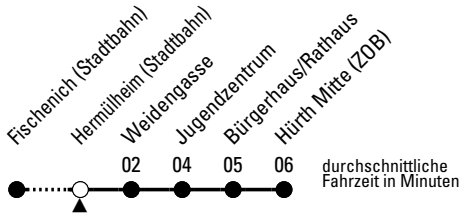

714

Richtung Hürth Mitte (ZOB)

AbfahrtsHaltestelle: Hermülheim (Stadtbahn)

Gültig ab 21.12.2020

ohne Gewähr

🕒	montags - freitags	samstags	sonn- und feiertags	🕒
4	45 [⌚]	--	--	4
5	15 [⌚] 45 [⌚] 53	54	--	5
6	23 45 [⌚] 53	24 54	15 [⌚]	6
7	23 53	24 54	15 [⌚]	7
8	23 53	24 53	15 [⌚]	8
9	23 53	23 53	15 [⌚]	9
10	23 53	23 53	15 [⌚]	10
11	23 53	23 53	15 [⌚]	11
12	23 53	23 53	15 [⌚]	12
13	23 53	23 53	15 [⌚]	13
14	23 53	23 53	15 [⌚]	14
15	23 53	23 53	15 [⌚]	15
16	23 53	23 53	15 [⌚]	16
17	23 53	23 53	15 [⌚]	17
18	23 53	23 45 [⌚] 53	15 [⌚] 45 [⌚]	18
19	23 53	15 [⌚] 45 [⌚]	15 [⌚] 45 [⌚]	19
20	23 53	15 [⌚] 45 [⌚]	15 [⌚] 45 [⌚]	20
21	23 53	15 [⌚] 45 [⌚]	15 [⌚] 45 [⌚]	21
22	15 [⌚] 23 45 [⌚]	15 [⌚] 45 [⌚]	15 [⌚] 45 [⌚]	22
23	15 [⌚] 45 [⌚]	15 [⌚] 45 [⌚]	15 [⌚] 45 [⌚]	23
0	15 [⌚] 45 [⌚]	15 [⌚] 45 [⌚]	15 [⌚] 45 [⌚]	0
1	15 [⌚] 45 [⌚]	15 [⌚] 45 [⌚]	15 [⌚] 45 [⌚]	1