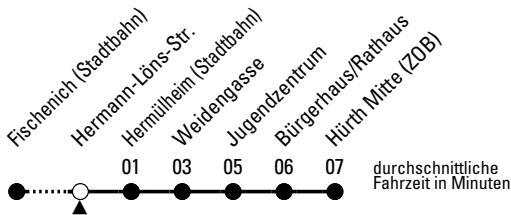

# Richtung **Hürth Mitte (ZOB)**

AbfahrtsHaltestelle: **Hermann-Löns-Str.**

Gültig ab 21.12.2020

	montags - freitags		samstags	sonn- und feiertags	
4	30 <sup>⌚</sup>		--	--	4
5	00 <sup>⌚</sup> 52		30 <sup>⌚</sup> 53	--	5
6	22 52		23 53	30 <sup>⌚</sup>	6
7	22 52		23 53	30 <sup>⌚</sup>	7
8	22 52		23 52	30 <sup>⌚</sup>	8
9	22 52		22 52	30 <sup>⌚</sup>	9
10	22 52		22 52	30 <sup>⌚</sup>	10
11	22 52		22 52	30 <sup>⌚</sup>	11
12	22 52		22 52	30 <sup>⌚</sup>	12
13	22 52		22 52	30 <sup>⌚</sup>	13
14	22 52		22 52	30 <sup>⌚</sup>	14
15	22 52		22 52	30 <sup>⌚</sup>	15
16	22 52		22 52	30 <sup>⌚</sup>	16
17	22 52		22 52	30 <sup>⌚</sup>	17
18	22 52		22 52	00 <sup>⌚</sup> 30 <sup>⌚</sup>	18
19	22 52		00 <sup>⌚</sup> 30 <sup>⌚</sup>	00 <sup>⌚</sup> 30 <sup>⌚</sup>	19
20	22 52		00 <sup>⌚</sup> 25 <sup>⌚</sup> 55 <sup>⌚</sup>	00 <sup>⌚</sup> 25 <sup>⌚</sup> 55 <sup>⌚</sup>	20
21	22 52		25 <sup>⌚</sup> 55 <sup>⌚</sup>	25 <sup>⌚</sup> 55 <sup>⌚</sup>	21
22	22 25 <sup>⌚</sup> 55 <sup>⌚</sup>		25 <sup>⌚</sup> 55 <sup>⌚</sup>	25 <sup>⌚</sup> 55 <sup>⌚</sup>	22
23	25 <sup>⌚</sup> 55 <sup>⌚</sup>		25 <sup>⌚</sup> 55 <sup>⌚</sup>	25 <sup>⌚</sup> 55 <sup>⌚</sup>	23
0	25 <sup>⌚</sup> 55 <sup>⌚</sup>		25 <sup>⌚</sup> 55 <sup>⌚</sup>	25 <sup>⌚</sup> 55 <sup>⌚</sup>	0
1	--		55 <sup>⌚</sup>	--	1