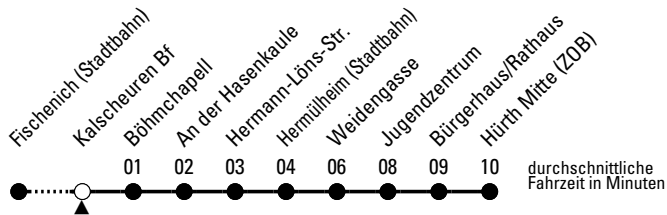

# Richtung Hürth Mitte (ZOB)

über Hermülheim

AbfahrtsHaltestelle: Kalscheuren Bf

Gültig ab 21.12.2020

	montags - freitags		samstags	sonn- und feiertags	
4	30 <sup>c</sup>		--	--	4
5	00 <sup>c</sup> 49		30 <sup>c</sup> 50	--	5
6	19 49		20 50	30 <sup>c</sup>	6
7	19 49		20 50	30 <sup>c</sup>	7
8	19 49		20 49	30 <sup>c</sup>	8
9	19 49		19 49	30 <sup>c</sup>	9
10	19 49		19 49	30 <sup>c</sup>	10
11	19 49		19 49	30 <sup>c</sup>	11
12	19 49		19 49	30 <sup>c</sup>	12
13	19 49		19 49	30 <sup>c</sup>	13
14	19 49		19 49	30 <sup>c</sup>	14
15	19 49		19 49	30 <sup>c</sup>	15
16	19 49		19 49	30 <sup>c</sup>	16
17	19 49		19 49	30 <sup>c</sup>	17
18	19 49		19 49	00 <sup>c</sup> 30 <sup>c</sup>	18
19	19 49		00 <sup>c</sup> 30 <sup>c</sup>	00 <sup>c</sup> 30 <sup>c</sup>	19
20	19 49		00 <sup>c</sup> 25 <sup>c</sup> 55 <sup>c</sup>	00 <sup>c</sup> 25 <sup>c</sup> 55 <sup>c</sup>	20
21	19 49		25 <sup>c</sup> 55 <sup>c</sup>	25 <sup>c</sup> 55 <sup>c</sup>	21
22	19 25 <sup>c</sup> 55 <sup>c</sup>		25 <sup>c</sup> 55 <sup>c</sup>	25 <sup>c</sup> 55 <sup>c</sup>	22
23	25 <sup>c</sup> 55 <sup>c</sup>		25 <sup>c</sup> 55 <sup>c</sup>	25 <sup>c</sup> 55 <sup>c</sup>	23
0	25 <sup>c</sup> 55 <sup>c</sup>		25 <sup>c</sup> 55 <sup>c</sup>	25 <sup>c</sup> 55 <sup>c</sup>	0
1	--		55 <sup>c</sup>	--	1