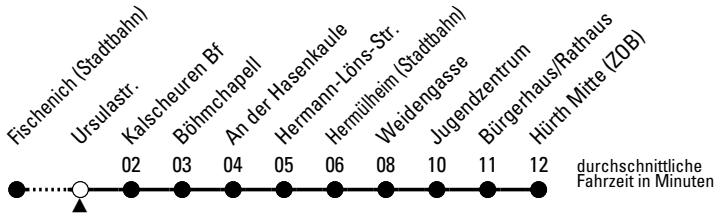

714

Richtung **Hürth Mitte (ZOB)**

über Hermülheim

AbfahrtsHaltestelle: Ursulastr.

Gültig ab 21.12.2020

	montags - freitags		samstags	sonn- und feiertags	
4	30 ^c		--	--	4
5	00 ^c 47		30 ^c 49	--	5
6	17 47		19 49	30 ^c	6
7	17 47		19 49	30 ^c	7
8	17 47		19 47	30 ^c	8
9	17 47		17 47	30 ^c	9
10	17 47		17 47	30 ^c	10
11	17 47		17 47	30 ^c	11
12	17 47		17 47	30 ^c	12
13	17 47		17 47	30 ^c	13
14	17 47		17 47	30 ^c	14
15	17 47		17 47	30 ^c	15
16	17 47		17 47	30 ^c	16
17	17 47		17 47	30 ^c	17
18	17 47		17 47	00 ^c 30 ^c	18
19	17 47		00 ^c 30 ^c	00 ^c 30 ^c	19
20	17 47		00 ^c 25 ^c 55 ^c	00 ^c 25 ^c 55 ^c	20
21	17 47		25 ^c 55 ^c	25 ^c 55 ^c	21
22	17 25 ^c 55 ^c		25 ^c 55 ^c	25 ^c 55 ^c	22
23	25 ^c 55 ^c		25 ^c 55 ^c	25 ^c 55 ^c	23
0	25 ^c 55 ^c		25 ^c 55 ^c	25 ^c 55 ^c	0
1	--		55 ^c	--	1

^c = Fahrten mit Anruf-Sammeltaxi (AST).
Anmeldung spätestens 30 Minuten vor der Abfahrtszeit. Es gilt der AST-Sondertarif des VRS. Der Fahrausweisverkauf (AST) erfolgt im Fahrzeug. Informationen und Anmeldung (AST) unter 0 22 33 / 197 31.