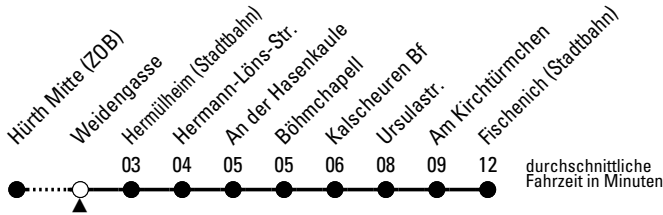

714

Richtung **Fischenich (Stadtbahn)**

über Kalscheuren

AbfahrtsHaltestelle: Weidengasse

Gültig ab 21.12.2020

ohne Gewähr

🕒	montags - freitags	samstags	sonn- und feiertags	🕒
4	45 [⌚]	--	--	4
5	25 45 [⌚] 55	27 57	--	5
6	25 45 [⌚] 55	27 57	15 [⌚]	6
7	25 55	27 57	15 [⌚]	7
8	25 55	25 55	15 [⌚]	8
9	25 55	25 55	15 [⌚]	9
10	25 55	25 55	15 [⌚]	10
11	25 55	25 55	15 [⌚]	11
12	25 55	25 55	15 [⌚]	12
13	25 55	25 55	15 [⌚]	13
14	25 55	25 55	15 [⌚]	14
15	25 55	25 55	15 [⌚]	15
16	25 55	25 55	15 [⌚]	16
17	25 55	25 55	15 [⌚]	17
18	25 55	25 45 [⌚] 55	15 [⌚] 45 [⌚]	18
19	25 55	15 [⌚] 45 [⌚]	15 [⌚] 45 [⌚]	19
20	25 55	15 [⌚] 45 [⌚]	15 [⌚] 45 [⌚]	20
21	25 55	15 [⌚] 45 [⌚]	15 [⌚] 45 [⌚]	21
22	15 [⌚] 25 45 [⌚]	15 [⌚] 45 [⌚]	15 [⌚] 45 [⌚]	22
23	15 [⌚] 45 [⌚]	15 [⌚] 45 [⌚]	15 [⌚] 45 [⌚]	23
0	15 [⌚] 45 [⌚]	15 [⌚] 45 [⌚]	15 [⌚] 45 [⌚]	0
1	15 [⌚]	15 [⌚]	15 [⌚]	1

⌚ = Fahrten mit Anruf-Sammeltaxi (AST).
 Anmeldung spätestens 30 Minuten vor der Abfahrtszeit. Es gilt der AST-Sondertarif des VRS. Der Fahrausweisverkauf (AST) erfolgt im Fahrzeug. Informationen und Anmeldung (AST) unter 0 22 33 / 197 31.