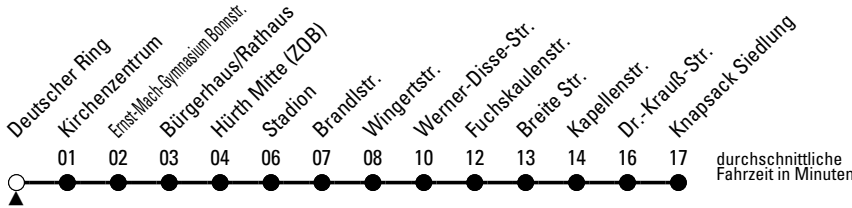

715

Richtung Knapsack über Alt-Hürth

Gültig ab 13.12.2020

Abfahrts Haltestelle: Deutscher Ring

	montags - freitags		samstags	sonn- und feiertags	
4	45 ^c		--	--	4
5	15 ^c 45 ^c		--	--	5
6	45 ^c		--	15 ^c	6
7	--		--	15 ^c	7
8	--		--	15 ^c	8
9	--		--	15 ^c	9
10	--		--	15 ^c	10
11	--		--	15 ^c	11
12	41 ^s 56 st		--	15 ^c	12
13	41 st		--	15 ^c	13
14	--		--	15 ^c	14
15	--		--	15 ^c	15
16	--		--	15 ^c	16
17	--		--	15 ^c	17
18	--		45 ^c	15 ^c 45 ^c	18
19	--		15 ^c 45 ^c	15 ^c 45 ^c	19
20	--		15 ^c 45 ^c	15 ^c 45 ^c	20
21	--		15 ^c 45 ^c	15 ^c 45 ^c	21
22	15 ^c 45 ^c		15 ^c 45 ^c	15 ^c 45 ^c	22
23	15 ^c 45 ^c		15 ^c 45 ^c	15 ^c 45 ^c	23
0	15 ^c 45 ^c		15 ^c 45 ^c	15 ^c 45 ^c	0
1	15 ^c		15 ^c	15 ^c	1

Bitte beachten Sie, dass die mit "S" gekennzeichneten Fahrten zusätzlich eingesetzte Fahrzeuge während der Schulzeit darstellen. Im Laufe der Gültigkeit des Fahrplans kann es zu Änderungen kommen.

c = Fahrten mit Anruf-Sammeltaxi (AST) S = montags bis freitags an Schultagen
 Anmeldung spätestens 30 Minuten vor der Abfahrtszeit. Es gilt der AST-Sondertarif des VRS. Der Fahrausweisverkauf (AST) erfolgt im Fahrzeug. Informationen und Anmeldung (AST) unter 02233/19731.