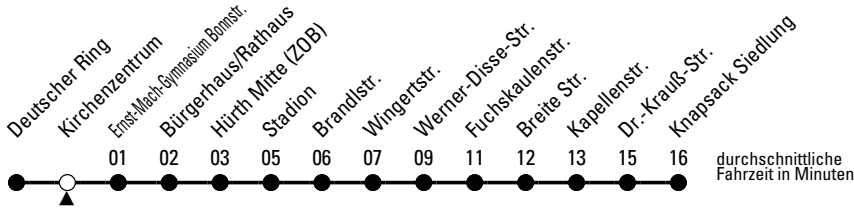

715

Richtung Knapsack über Alt-Hürth

AbfahrtsHaltestelle: Kirchenzentrum

Gültig ab 09.12.2018

	montags - freitags		samstags	sonn- und feiertags	
4	45 ^c		--	--	4
5	15 ^c 45 ^c		--	--	5
6	45 ^c		--	15 ^c	6
7	--		--	15 ^c	7
8	--		--	15 ^c	8
9	--		--	15 ^c	9
10	--		--	15 ^c	10
11	--		--	15 ^c	11
12	42 ^s 57 st		--	15 ^c	12
13	42 st		--	15 ^c	13
14	--		--	15 ^c	14
15	--		--	15 ^c	15
16	--		--	15 ^c	16
17	--		--	15 ^c	17
18	--		45 ^c	15 ^c 45 ^c	18
19	--		15 ^c 45 ^c	15 ^c 45 ^c	19
20	--		15 ^c 45 ^c	15 ^c 45 ^c	20
21	--		15 ^c 45 ^c	15 ^c 45 ^c	21
22	15 ^c 45 ^c		15 ^c 45 ^c	15 ^c 45 ^c	22
23	15 ^c 45 ^c		15 ^c 45 ^c	15 ^c 45 ^c	23
0	15 ^c 45 ^c		15 ^c 45 ^c	15 ^c 45 ^c	0
1	15 ^c		15 ^c	15 ^c	1

Bitte beachten Sie, dass die mit "S" gekennzeichneten Fahrten zusätzlich eingesetzte Fahrzeuge während der Schulzeit darstellen. Im Laufe der Gültigkeit des Fahrplans kann es zu Änderungen kommen.

- ^c = Fahrten mit Anruf-Sammeltaxi (AST) ^s = montags bis freitags an Schultagen
- Anmeldung spätestens 30 Minuten vor der Abfahrtszeit. Es gilt der AST-Sondertarif des VRS. Der Fahrausweisverkauf (AST) erfolgt im Fahrzeug. Informationen und Anmeldung (AST) unter 02233/19731.
- ^T = Großraumtaxi