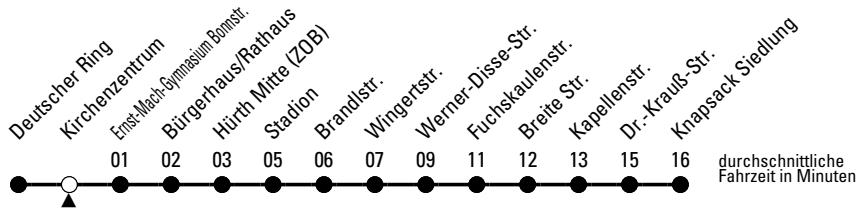

715

Richtung Knapsack über Alt-Hürth

Gültig ab 13.12.2020

AbfahrtsHaltestelle: Kirchenzentrum

	montags - freitags		samstags	sonn- und feiertags	
4	45 ^c		--	--	4
5	15 ^c 45 ^c		--	--	5
6	45 ^c		--	15 ^c	6
7	--		--	15 ^c	7
8	--		--	15 ^c	8
9	--		--	15 ^c	9
10	--		--	15 ^c	10
11	--		--	15 ^c	11
12	42 ^s 57 st		--	15 ^c	12
13	42 st		--	15 ^c	13
14	--		--	15 ^c	14
15	--		--	15 ^c	15
16	--		--	15 ^c	16
17	--		--	15 ^c	17
18	--		45 ^c	15 ^c 45 ^c	18
19	--		15 ^c 45 ^c	15 ^c 45 ^c	19
20	--		15 ^c 45 ^c	15 ^c 45 ^c	20
21	--		15 ^c 45 ^c	15 ^c 45 ^c	21
22	15 ^c 45 ^c		15 ^c 45 ^c	15 ^c 45 ^c	22
23	15 ^c 45 ^c		15 ^c 45 ^c	15 ^c 45 ^c	23
0	15 ^c 45 ^c		15 ^c 45 ^c	15 ^c 45 ^c	0
1	15 ^c		15 ^c	15 ^c	1

Bitte beachten Sie, dass die mit "S" gekennzeichneten Fahrten zusätzlich eingesetzte Fahrzeuge während der Schulzeit darstellen. Im Laufe der Gültigkeit des Fahrplans kann es zu Änderungen kommen.

^c = Fahrten mit Anruf-Sammeltaxi (AST) ^s = montags bis freitags an Schultagen
 Anmeldung spätestens 30 Minuten vor der Abfahrtszeit. Es gilt der AST-Sondertarif des VRS. Der Fahrausweisverkauf (AST) erfolgt im Fahrzeug. Informationen und Anmeldung (AST) unter 02233/19731. ^T = Großraumtaxi