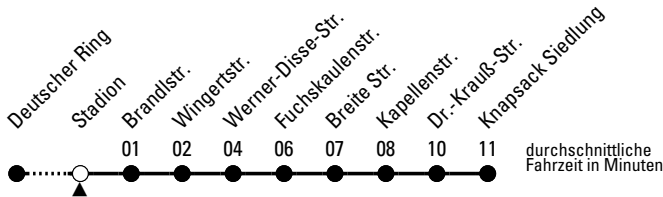

715

Richtung Knapsack über Alt-Hürth

AbfahrtsHaltestelle: Stadion

Gültig ab 09.12.2018

	montags - freitags		samstags	sonn- und feiertags	
4	30 ^c	--	--	--	4
5	00 ^c	30 ^c	--	--	5
6	--	--	--	30 ^c	6
7	--	--	--	30 ^c	7
8	--	--	--	30 ^c	8
9	--	--	--	30 ^c	9
10	--	--	--	30 ^c	10
11	--	--	--	30 ^c	11
12	48 ^s	--	--	30 ^c	12
13	03 st 48 st	--	--	30 ^c	13
14	--	--	--	30 ^c	14
15	--	--	--	30 ^c	15
16	--	--	--	30 ^c	16
17	--	--	--	30 ^c	17
18	--	--	--	00 ^c 30 ^c	18
19	--	00 ^c 30 ^c	00 ^c 30 ^c	00 ^c 30 ^c	19
20	--	00 ^c 25 ^c 55 ^c	00 ^c 25 ^c 55 ^c	00 ^c 25 ^c 55 ^c	20
21	--	25 ^c 55 ^c	25 ^c 55 ^c	25 ^c 55 ^c	21
22	25 ^c 55 ^c	25 ^c 55 ^c	25 ^c 55 ^c	25 ^c 55 ^c	22
23	25 ^c 55 ^c	25 ^c 55 ^c	25 ^c 55 ^c	25 ^c 55 ^c	23
0	25 ^c 55 ^c	25 ^c 55 ^c	25 ^c 55 ^c	25 ^c 55 ^c	0
1	--	55 ^c	--	--	1