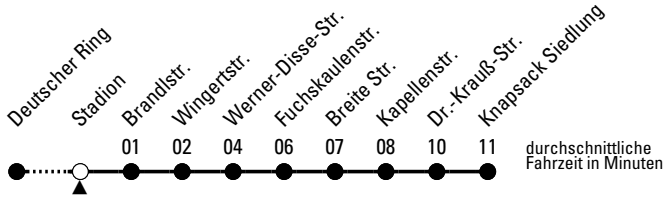

715

Richtung Knapsack über Alt-Hürth

AbfahrtsHaltestelle: Stadion

Gültig ab 13.12.2020

	montags - freitags		samstags	sonn- und feiertags	
4	30 ^c		--	--	4
5	00 ^c		30 ^c	--	5
6	--		--	30 ^c	6
7	--		--	30 ^c	7
8	--		--	30 ^c	8
9	--		--	30 ^c	9
10	--		--	30 ^c	10
11	--		--	30 ^c	11
12	48 ^s		--	30 ^c	12
13	03 st 48 st		--	30 ^c	13
14	--		--	30 ^c	14
15	--		--	30 ^c	15
16	--		--	30 ^c	16
17	--		--	30 ^c	17
18	--		--	00 ^c 30 ^c	18
19	--		00 ^c 30 ^c	00 ^c 30 ^c	19
20	--		00 ^c 25 ^c 55 ^c	00 ^c 25 ^c 55 ^c	20
21	--		25 ^c 55 ^c	25 ^c 55 ^c	21
22	25 ^c 55 ^c		25 ^c 55 ^c	25 ^c 55 ^c	22
23	25 ^c 55 ^c		25 ^c 55 ^c	25 ^c 55 ^c	23
0	25 ^c 55 ^c		25 ^c 55 ^c	25 ^c 55 ^c	0
1	--		55 ^c	--	1

Bitte beachten Sie, dass die mit "S" gekennzeichneten Fahrten zusätzlich eingesetzte Fahrzeuge während der Schulzeit darstellen. Im Laufe der Gültigkeit des Fahrplans kann es zu Änderungen kommen.

^c = Fahrten mit Anruf-Sammeltaxi (AST) ^s = montags bis freitags an Schultagen
 Anmeldung spätestens 30 Minuten vor der Abfahrtszeit. Es gilt der AST-Sondertarif des VRS. Der Fahrausweisverkauf (AST) erfolgt im Fahrzeug. Informationen und Anmeldung (AST) unter 02233/19731. ^T = Großraumtaxi