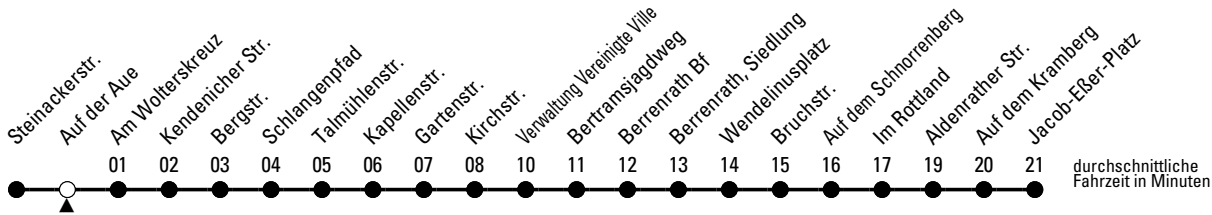

717

Richtung **Gleuel** über Knapsack - Berrenrath

AbfahrtsHaltestelle: **Auf der Aue**

Gültig ab 13.12.2020

🕒	montags - freitags	samstags	sonn- und feiertags	🕒
4	30 ^c	--	--	4
5	00 ^c	30 ^c	--	5
6	--	--	30 ^c	6
7	--	--	30 ^c	7
8	--	--	30 ^c	8
9	--	--	30 ^c	9
10	--	--	30 ^c	10
11	--	--	30 ^c	11
12	--	--	30 ^c	12
13	27 ^D	--	30 ^c	13
14	--	--	30 ^c	14
15	52 ^M	--	30 ^c	15
16	--	--	30 ^c	16
17	--	--	30 ^c	17
18	--	--	00 ^c 30 ^c	18
19	--	00 ^c 30 ^c	00 ^c 30 ^c	19
20	--	00 ^c 25 ^c 55 ^c	00 ^c 25 ^c 55 ^c	20
21	--	25 ^c 55 ^c	25 ^c 55 ^c	21
22	25 ^c 55 ^c	25 ^c 55 ^c	25 ^c 55 ^c	22
23	25 ^c 55 ^c	25 ^c 55 ^c	25 ^c 55 ^c	23
0	25 ^c 55 ^c	25 ^c 55 ^c	25 ^c 55 ^c	0
1	--	55 ^c	--	1

Bitte beachten Sie, dass die mit "S" und "X" gekennzeichneten Fahrten zusätzlich eingesetzte Fahrzeuge während der Schulzeit darstellen.
Im Laufe der Gültigkeit des Fahrplans kann es zu Änderungen kommen.