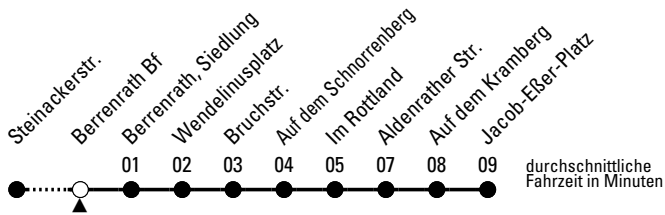

# Richtung Gleuel

AbfahrtsHaltestelle: Berrenrath Bf

Gültig ab 13.12.2020

	montags - freitags		samstags	sonn- und feiertags	
4	30 <sup>c</sup>		--	--	4
5	00 <sup>c</sup>		30 <sup>c</sup>	--	5
6	--		--	30 <sup>c</sup>	6
7	--		--	30 <sup>c</sup>	7
8	--		--	30 <sup>c</sup>	8
9	--		--	30 <sup>c</sup>	9
10	--		--	30 <sup>c</sup>	10
11	--		--	30 <sup>c</sup>	11
12	--		--	30 <sup>c</sup>	12
13	39 <sup>D</sup>		--	30 <sup>c</sup>	13
14	--		--	30 <sup>c</sup>	14
15	--		--	30 <sup>c</sup>	15
16	04 <sup>M</sup>		--	30 <sup>c</sup>	16
17	--		--	30 <sup>c</sup>	17
18	--		--	00 <sup>c</sup> 30 <sup>c</sup>	18
19	--		00 <sup>c</sup> 30 <sup>c</sup>	00 <sup>c</sup> 30 <sup>c</sup>	19
20	--		00 <sup>c</sup> 25 <sup>c</sup> 55 <sup>c</sup>	00 <sup>c</sup> 25 <sup>c</sup> 55 <sup>c</sup>	20
21	--		25 <sup>c</sup> 55 <sup>c</sup>	25 <sup>c</sup> 55 <sup>c</sup>	21
22	25 <sup>c</sup> 55 <sup>c</sup>		25 <sup>c</sup> 55 <sup>c</sup>	25 <sup>c</sup> 55 <sup>c</sup>	22
23	25 <sup>c</sup> 55 <sup>c</sup>		25 <sup>c</sup> 55 <sup>c</sup>	25 <sup>c</sup> 55 <sup>c</sup>	23
0	25 <sup>c</sup> 55 <sup>c</sup>		25 <sup>c</sup> 55 <sup>c</sup>	25 <sup>c</sup> 55 <sup>c</sup>	0
1	--		55 <sup>c</sup>	--	1