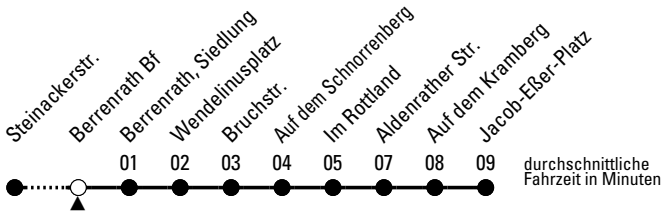

717

Richtung Gleuel

AbfahrtsHaltestelle: Berrenrath Bf

Gültig ab 09.12.20187

	montags - freitags		samstags	sonn- und feiertags	
4	30 ^c	--	--	--	4
5	00 ^c	30 ^c	--	--	5
6	--	--	--	30 ^c	6
7	--	--	--	30 ^c	7
8	--	--	--	30 ^c	8
9	--	--	--	30 ^c	9
10	--	--	--	30 ^c	10
11	--	--	--	30 ^c	11
12	--	--	--	30 ^c	12
13	39 ^s	--	--	30 ^c	13
14	--	--	--	30 ^c	14
15	--	--	--	30 ^c	15
16	04 ^x	--	--	30 ^c	16
17	--	--	--	30 ^c	17
18	--	--	--	00 ^c 30 ^c	18
19	--	00 ^c 30 ^c	00 ^c 30 ^c	00 ^c 30 ^c	19
20	--	00 ^c 25 ^c 55 ^c	00 ^c 25 ^c 55 ^c	00 ^c 25 ^c 55 ^c	20
21	--	25 ^c 55 ^c	25 ^c 55 ^c	25 ^c 55 ^c	21
22	25 ^c 55 ^c	25 ^c 55 ^c	25 ^c 55 ^c	25 ^c 55 ^c	22
23	25 ^c 55 ^c	25 ^c 55 ^c	25 ^c 55 ^c	25 ^c 55 ^c	23
0	25 ^c 55 ^c	25 ^c 55 ^c	25 ^c 55 ^c	25 ^c 55 ^c	0
1	--	55 ^c	--	--	1

Bitte beachten Sie, dass die mit "S" und "X" gekennzeichneten Fahrten zusätzlich eingesetzte Fahrzeuge während der Schulzeit darstellen. Im Laufe der Gültigkeit des Fahrplans kann es zu Änderungen kommen.