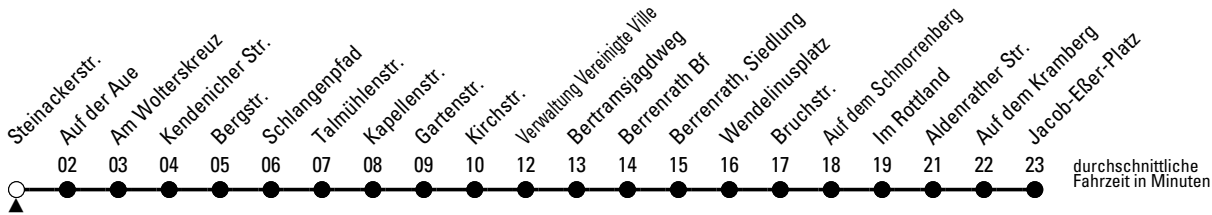

## Richtung **Gleuel** über Knapsack - Berrenrath

AbfahrtsHaltestelle: Steinackerstr.

Gültig ab 13.12.2020

	ohne Gewähr			
	montags - freitags	samstags	sonn- und feiertags	
6	--	--	--	6
7	--	--	--	7
8	--	--	--	8
9	--	--	--	9
10	--	--	--	10
11	--	--	--	11
12	--	--	--	12
13	25 <sup>D</sup>	--	--	13
14	--	--	--	14
15	50 <sup>M</sup>	--	--	15
16	--	--	--	16
17	--	--	--	17
18	--	--	--	18
19	--	--	--	19
20	--	--	--	20
21	--	--	--	21

Bitte beachten Sie, dass die mit "S" und "X" gekennzeichneten Fahrten zusätzlich eingesetzte Fahrzeuge während der Schulzeit darstellen.  
Im Laufe der Gültigkeit des Fahrplans kann es zu Änderungen kommen.

Abfahrten auf Ihr Handy:  
QR-Code abfotografieren  
**Die Schlaue Nummer 0 180 6 50 40 30**  
(Festnetz 20ct/Anruf, Mobil max. 60ct/Anruf)