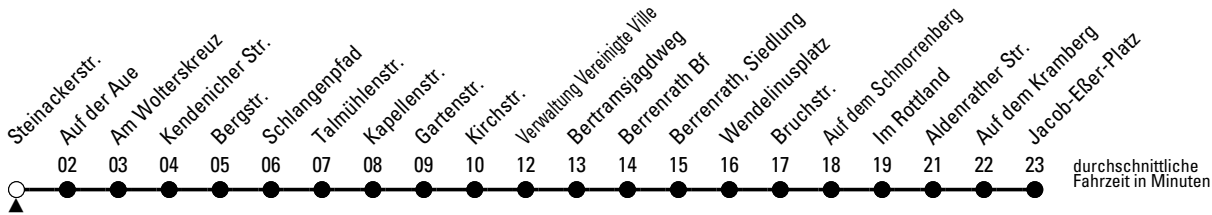

## Richtung **Gleuel** über Knapsack - Berrenrath

AbfahrtsHaltestelle: Steinackerstr.

Gültig ab 09.12.20187

	ohne Gewähr			
	montags - freitags	samstags	sonn- und feiertags	
6	--	--	--	6
7	--	--	--	7
8	--	--	--	8
9	--	--	--	9
10	--	--	--	10
11	--	--	--	11
12	--	--	--	12
13	25 <sup>S</sup>	--	--	13
14	--	--	--	14
15	50 <sup>X</sup>	--	--	15
16	--	--	--	16
17	--	--	--	17
18	--	--	--	18
19	--	--	--	19
20	--	--	--	20
21	--	--	--	21

Bitte beachten Sie, dass die mit "S" und "X" gekennzeichneten Fahrten zusätzlich eingesetzte Fahrzeuge während der Schulzeit darstellen.  
Im Laufe der Gültigkeit des Fahrplans kann es zu Änderungen kommen.