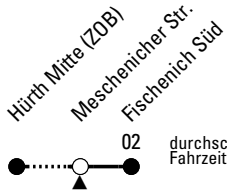

718

Richtung **Fischenich Süd**

Abfahrtshaltestelle: **Meschenicher Str.**

Gültig ab 21.12.2020

durchschnittliche Fahrzeit in Minuten

ohne Gewähr

	montags - freitags	samstags	sonn- und feiertags	
4	45 ^c	--	--	4
5	15 ^c 45 ^c	--	--	5
6	45 ^c	--	15 ^c	6
7	01 31	--	15 ^c	7
8	01 31	02 32	15 ^c	8
9	01 31	02 32	15 ^c	9
10	01 31	02 32	15 ^c	10
11	01 31	02 32	15 ^c	11
12	01 31	02 32	15 ^c	12
13	01 31	02 32	15 ^c	13
14	01 31	02 32	15 ^c	14
15	01 31	02 32	15 ^c	15
16	01 31	02 32	15 ^c	16
17	01 31	02 32	15 ^c	17
18	01 31	02 32 45 ^c	15 ^c 45 ^c	18
19	01 31	02 15 ^c 45 ^c	15 ^c 45 ^c	19
20	01	15 ^c 45 ^c	15 ^c 45 ^c	20
21	--	15 ^c 45 ^c	15 ^c 45 ^c	21
22	15 ^c 45 ^c	15 ^c 45 ^c	15 ^c 45 ^c	22
23	15 ^c 45 ^c	15 ^c 45 ^c	15 ^c 45 ^c	23
0	15 ^c 45 ^c	15 ^c 45 ^c	15 ^c 45 ^c	0
1	15 ^c	15 ^c	15 ^c	1